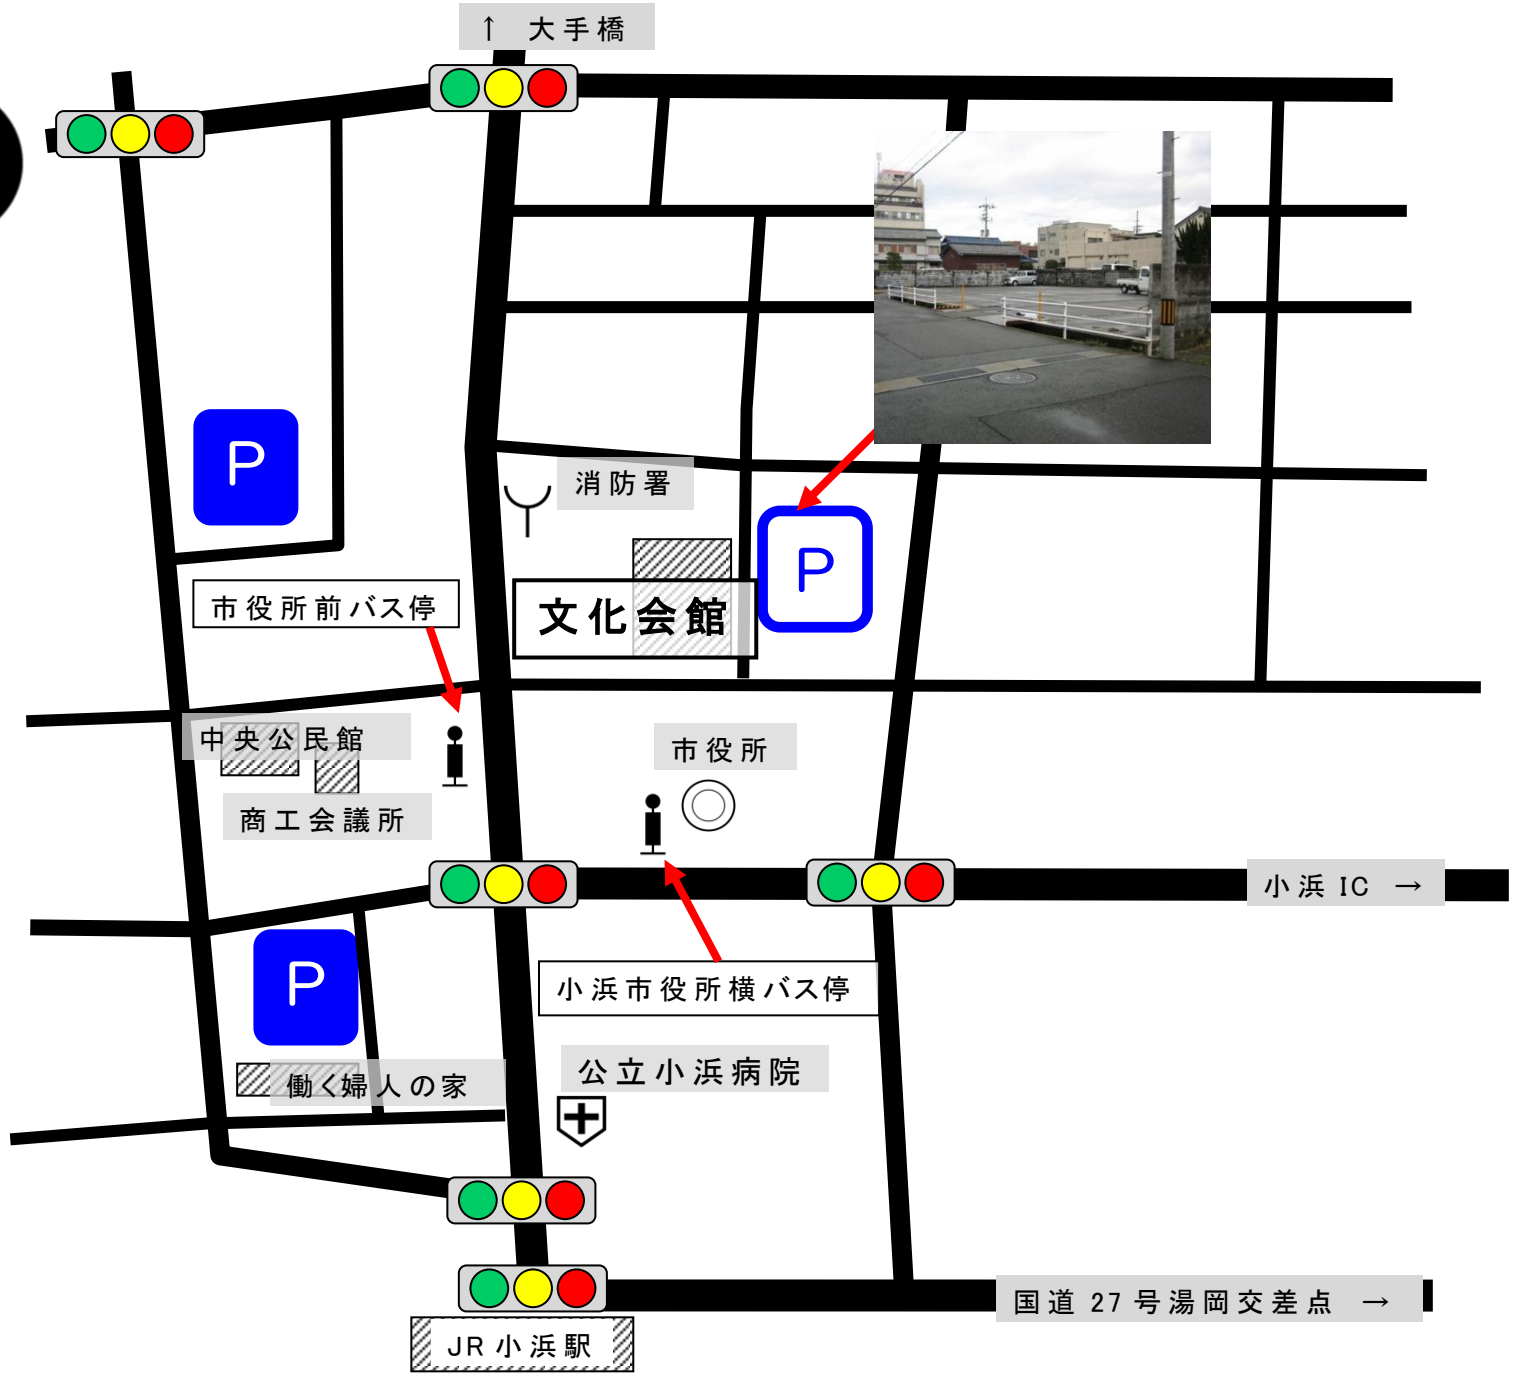

小浜市文化会館_駐車場案内地図

↑ 大手橋

右上) 文化会館駐車場・無料
左上) 市営広峰駐車場・有料
左下) 市営大手駐車場・有料

**※催しで駐車場を確保する場合は
事前にご相談ください。**
※駐車場には限りがあります。公共
交通機関の利用もしくはお乗り合
わせでのご来場にご協力くださ
い。

JR 小浜駅より徒歩 10 分
市役所前バス停より徒歩 3 分
小浜市役所横バス停より徒歩 2 分

JR 小浜駅