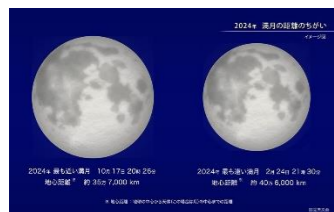

10月17日20時26分の満月は2024年の中で最も地球に近い満月（上図左）です。2月24日の最も遠い満月（図右）と比べて視直径が約14パーセント大きく見えます。スーパームーン！（国立天文台HPより）