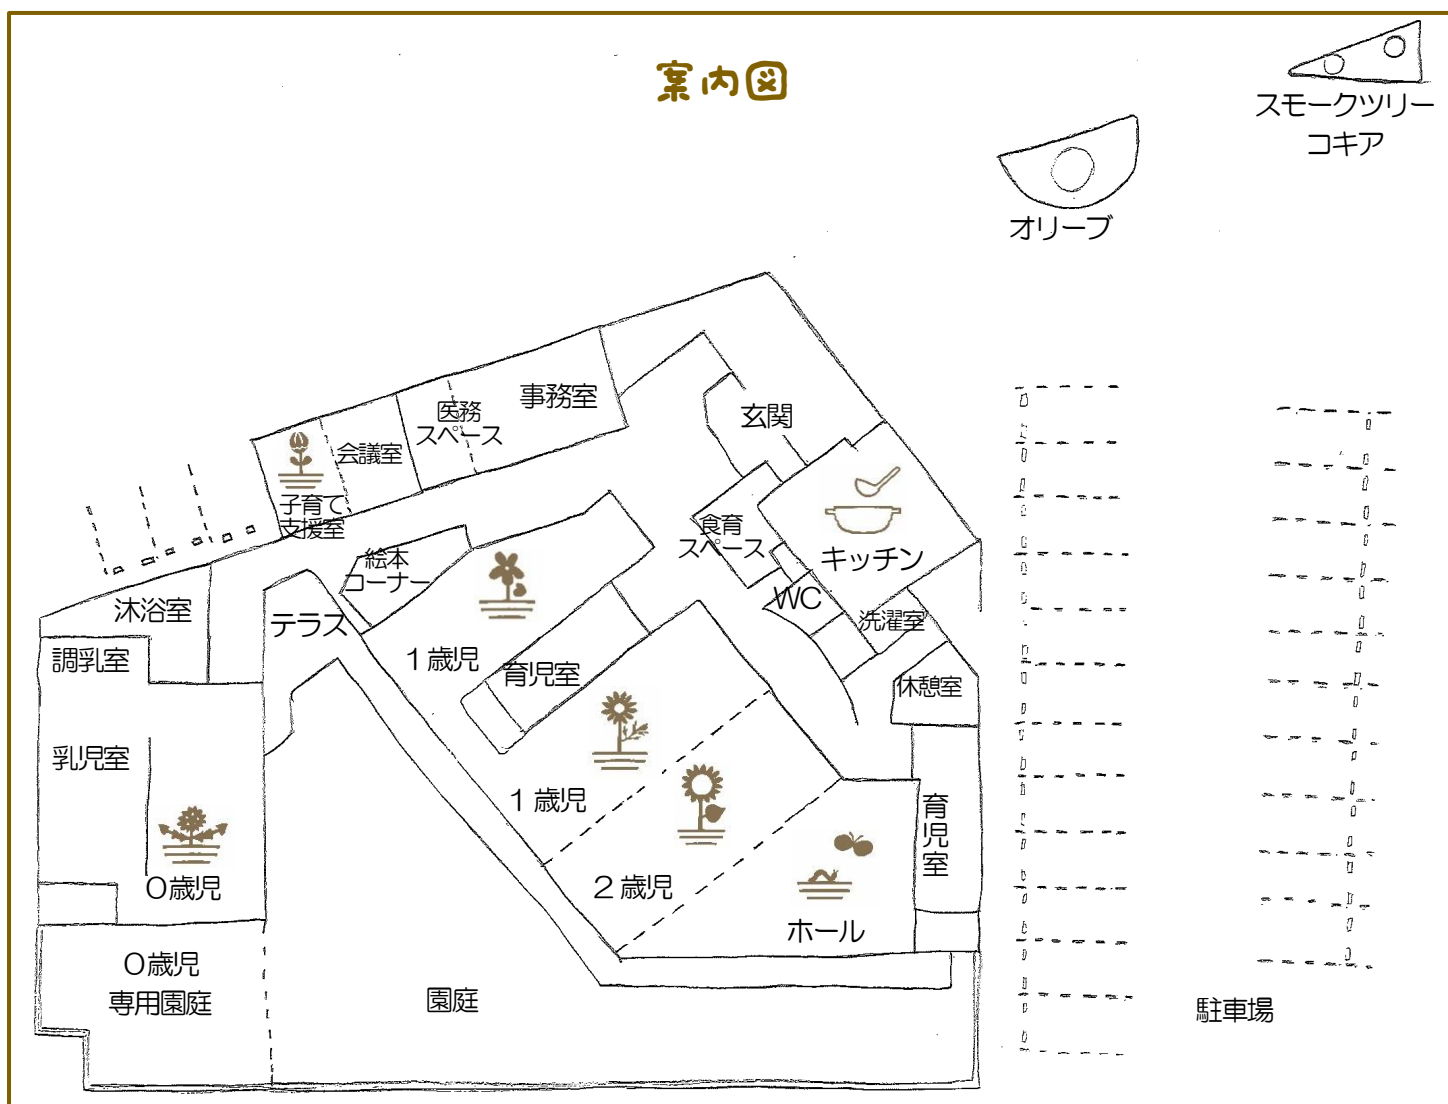

保育目標

- 心も身体も健康な子
- 元気にあそぶ子、友達いっぱい
- 思いやりのある子

保育内容

- ◎入園年令 産休明け乳児～3歳まで
- ◎定員 80名 (0歳児 25名 1歳児27名 2歳児28名)
- ◎開園時間 平日 7:30～19:00
土曜日 7:30～17:00
- ◎保育時間 保育標準時間 7:30～18:30 (11時間)
保育短時間 8:30～16:30 (8時間)
※保育時間は保護者の就労状況によって市が決定します。
- ◎延長保育 19:00まで (延長保育料 1日 130円)
- ◎休園 日曜日、祝祭日、年末年始、お盆 (1.5日)

施設の概要

- ◎認可 昭和49年9月4日
- ◎経営主体 社会福祉法人 聖ルカ会
- ◎敷地 2000㎡ (南川町138-2) 木造一部鉄骨造平屋建て
- ◎職員 園長 (栄養士) 保育士 看護師 調理員 委託医 (小児科・歯科)

案内図

一日の保育

保育士と1対1でゆったり関わることができるように、育児担当制を取り入れて丁寧に援助を行っています。

時間	
7:30	開園 順次登園 検温・健康観察
8:30	保育短時間(8時間)保育開始
9:00	順次おやつ クラスの活動
11:00	順次昼食 お昼寝
14:30 15:00	起床 おやつ
16:30	順次降園 保育短時間(8時間)終了 保育短時間延長保育開始
18:30	保育標準時間(11時間)終了 保育標準時間延長保育開始
19:00	延長保育終了 閉園

年間行事予定

4月	新年度保育開始 子どもの日お祝い会
5月	検尿 内科検診 父母の会総会・おしゃべり会
6月	歯科検診 沐浴開始
7月	七夕まつり 水あそび開始
8月	夏祭り お盆休み(1.5日)
9月	お月見会 親子遠足
10月	運動会 内科検診 芋掘り
11月	
12月	クリスマス祝会 年末年始休み(12/29~1/3)
1月	
2月	節分のつどい 個人面談
3月	ひな祭りお祝い会 お別れ遠足 卒園児記念写真撮影 卒園式
その他	避難訓練・身体測定・ミュージックケア(毎月) 自由参観(年2回) ※各クラス随時園外保育、食育活動(クッキング等)