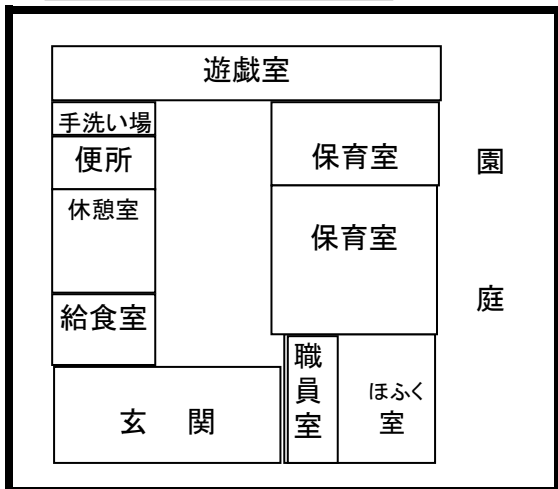

◆施設概要◆

住所	小浜市飯盛58-15
電話番号	(0770) 53-3049
設立年月日	昭和52年4月1日
敷地面積	2060㎡
建物面積	362.7㎡
	木造
定員	40名

◆保育目標◆

『心身ともにすこやかな子ども』

- ☆ 健康で明るくよく遊ぶ子ども
- ☆ 思いやりのある子ども
- ☆ 好奇心をもち、やりぬく子ども
- ☆ 豊かな感性のある子ども
- ☆ 地球環境を大切にする子ども

◆事業内容◆

- ぬくぬく保育
- 障がい児保育
- 地域との交流
- すくすく広場
- 実習生受け入れ
- ボランティア受け入れ

年間行事計画

月	行事	月	行事
4月	保護者会・入園式	10月	運動会・健康診断・総合避難訓練
5月	健康診断・親子遠足 環境整備・野菜苗植え	11月	秋の遠足
6月	地区敬老会・歯科検診 梅ジュース作り	12月	生活発表会・クリスマス会 祖父母との交流会
7月	七夕まつり・プール開き・検尿 保育参加・個人懇談	1月	お正月あそび・新入児面接
8月	プールあそび・環境整備	2月	豆まき・体験入学
9月	プール表彰式	3月	ひなまつり・お別れ遠足 お別れパーティー・卒園式
毎月の行事	避難訓練・身体計測・誕生会 すくすく広場（未入園児） おたのしみ会	その他	お茶会（年長児） 季節に合わせたクッキング

園舎見取り図

保育園の周辺図

保育園の一日

時	3歳未満児	3歳以上児
7:30	早朝保育	早朝保育
8:30	順次登園 好きなあそび	順次登園 好きなあそび
10:00	おやつ あそび	クラス別保育
11:30	食事 昼寝	食事 昼寝 あそび
15:00	おやつ (手作り中心)	おやつ (手作り中心)
16:00	順次降園	順次降園
16:30	ぬくぬく保育	ぬくぬく保育
18:30		