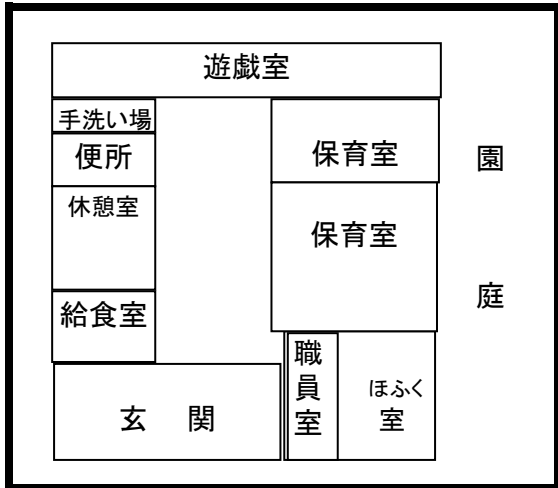

## ◆事業内容◆

- ぬくぬく保育
- 障がい児保育
- 地域との交流
- すくすく広場
- 実習生受け入れ
- ボランティア受け入れ1

# 年間行事計画

月	行事	月	行事
4月	保護者会・入園式	10月	お芋ほり・遠足 運動会・健康診断・総合避難訓練
5月	健康診断・検尿 親子遠足・環境整備・野菜苗植え	11月	焼き芋パーティー サッカー教室
6月	地区敬老会・歯科検診 梅ジュース作り・サッカー教室	12月	生活発表会・クリスマス会
7月	もみじの里慰問 七夕まつり・プール開き 保育参加・個人懇談	1月	お正月あそび 新入児面接
8月	プールあそび・環境整備	2月	豆まき・体験入学・サッカー教室
9月	プール表彰式・祖父母との交流会	3月	ひなまつり・お別れ遠足 お別れパーティー・卒園式
毎月 の 行事	避難訓練・身体計測・誕生会 すくすく広場（未入園児） おたのしみ会	その他	お茶会（年長児） 季節に合わせたクッキング

## 園舎見取り図