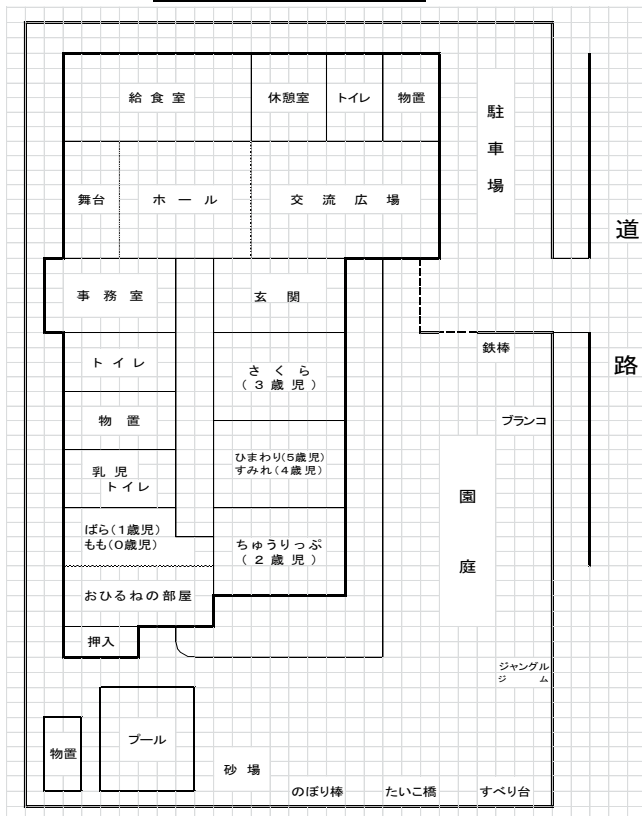

地域に開かれた保育園として、地域の人たちとの交流を大切にし、降園後は園庭で子どもたちを遊ばせながら、お母さんたちの交流の場としての役割も果たしています。

施設の概要

住所	小浜市中井45-8
電話	0770-58-0212
敷地面積	2.411㎡
建物面積	518.7㎡
定員	60名

園舎全景 《鉄筋コンクリート平屋建て》

保育目標

- 健康で明るく元気に遊ぶ子
- 思いやりのある子
- 好奇心に燃えている子
- 自分で考え行動できる子
- 豊かな感性のある子
- 楽しく食べる子

事業内容

- ★ 乳児保育
- ★ 障がい児保育
- ★ すくすく広場
- ★ 地域との交流

年間行事予定

4月	保護者会 入園式 小保連絡会
5月	親子遠足 内科健診 歯科検診
6月	保育参加と懇談会 地区敬老会 検尿 キッズキッチン
7月	七夕祭り 個人懇談 夕涼み会 プールあそび
8月	プールあそび プール参観
9月	祖父母への手紙投函
10月	運動会 芋ほり 内科健診 保育参加と懇談会 交通安全茶屋 就学時健康診断
11月	地区ふるさとまつり 総合避難訓練 秋の遠足 保小連絡会
12月	生活発表会 クリスマス会
1月	お正月あそび 新入園児面接 祖父母との集い
2月	豆まき 体験入学 お別れ遠足
3月	ひなまつり お別れ会 卒園式
毎月	身体計測 避難訓練 誕生会 交通安全教室(5・6・9・11・12・1月) すくすく広場

保育園の一日

	3歳未満児	3歳以上児
7:30	保育標準時間児順次登園	
8:30	保育短時間児順次登園 朝の視診 持ち物の始末 シール貼り	
9:00	排泄 おやつ	好きなあそび 集まり
10:00	あそび	あそび(クラス・斉保育)
11:30	給食準備	給食準備
12:00	給食・片付け	給食・片付け
13:00	午睡	あそび
14:00		3歳児 午睡 4歳児は9月まで午睡 5歳児は7~9月午睡
15:00	おやつ	
16:30	保育短時間児降園	
18:30	保育標準時間児降園 保育終了	

園舎の見取り図

園舎の周辺図