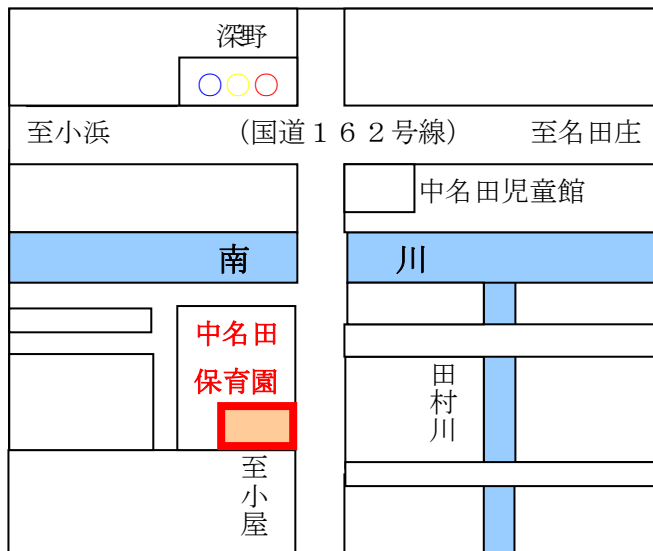

## 保育園の一日

、 、 、

|         |   |             |
|---------|---|-------------|
| 7:30    | 登園開始（認定時間によって異なる）                                       | 好きな遊び       |
| 9:30    | (1. 2歳児・・・おやつ)  | ↓           |
| 9:45    | 片付け お集まり  |             |
| 10:00   | 年齢別や縦割りでの遊び   |             |
| 11:30   | 給食  |             |
| 13:00   | お昼寝・・・夏季は全員 1. 2. 3歳児は年間 4歳児は秋まで<br>5歳児は午後、好きな遊びや集団遊びなど |             |
| 15:00   | おやつ   |             |
| 16:30まで | 紙芝居や絵本の読み聞かせ  | 降園（保育短時間児）  |
| 18:30まで | 好きな遊び   | 降園（保育標準時間児） |

## 保育園の周辺

## 園舎見取図