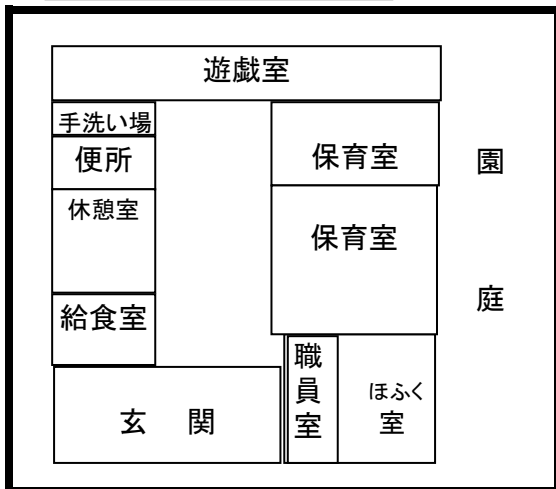

◆事業内容◆

- ぬくぬく保育
- 障がい児保育
- 地域との交流
- すくすく広場
- 実習生受け入れ
- ボランティア受け入れ

年間行事計画

| 月 | 行事 | 月 | 行事 |
|---------------|---|-----|-----------------------------|
| 4月 | 保護者会・入園式 | 10月 | お芋ほり・遠足 運動会・健康診断・総合避難訓練 |
| 5月 | 健康診断・検尿 親子遠足・環境整備・野菜苗植え | 11月 | 焼き芋パーティー サッカー教室 |
| 6月 | 地区敬老会・歯科検診 梅ジュース作り・サッカー教室 | 12月 | 生活発表会・クリスマス会 |
| 7月 | もみじの里慰問 七夕まつり・プール開き 保育参加・個人懇談 | 1月 | お正月あそび 新入児面接 |
| 8月 | プールあそび・環境整備 | 2月 | 豆まき・体験入学・サッカー教室 |
| 9月 | プール表彰式・祖父母との交流会 | 3月 | ひなまつり・お別れ遠足 お別れパーティー・卒園式 |
| 毎月 の 行事 | 避難訓練・身体計測・誕生会 すくすく広場（未入園児） おたのしみ会 | その他 | お茶会（年長児） 季節に合わせたクッキング |

園舎見取り図

保育園の周辺図

保育園の一日

| 時 | 3歳未満児 | 3歳以上児 |
|-------|-------------|-------------|
| 7:30 | 早朝保育 | 早朝保育 |
| 8:30 | 順次登園 好きなあそび | 順次登園 好きなあそび |
| 10:00 | おやつ あそび | クラス別保育 |
| 11:30 | 食事 昼寝 | 食事 昼寝 あそび |
| 15:00 | おやつ (手作り中心) | おやつ (手作り中心) |
| 16:00 | 順次降園 | 順次降園 |
| 16:30 | ぬくぬく保育 | ぬくぬく保育 |
| 18:30 | | |