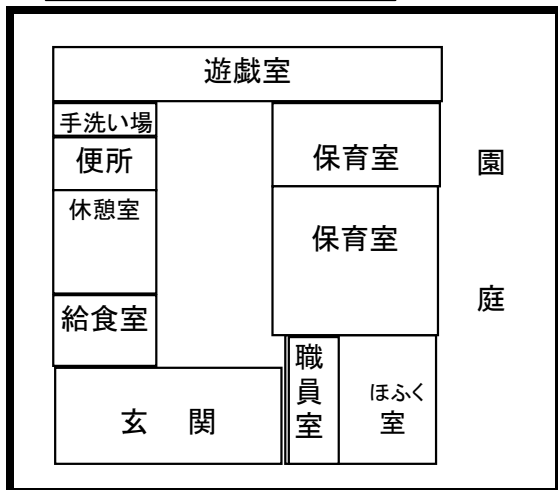

## ◆事業内容◆

- ぬくぬく保育（延長保育）
- 障がい児保育
- 地域との交流
- すくすく広場
- 実習生受け入れ
- ボランティア受け入れ

## 年間行事計画

月	行事	月	行事
4月	保護者会・入園式	10月	お芋ほり・遠足 運動会・健康診断・総合避難訓練
5月	健康診断・検便・検尿 親子遠足・奉仕作業 畑づくり・サッカー教室	11月	焼き芋パーティー サッカー教室
6月	地区敬老会・歯科検診 梅ジュース作り・サッカー教室	12月	生活発表会・クリスマス会
7月	もみじの里慰問 七夕まつり・プール開き 保育参加・個人懇談	1月	お正月あそび・ぎょう虫検査 お餅つき・新入児面接
8月	プールあそび	2月	豆まき・体験入学
9月	プール表彰式・祖父母との交流会	3月	ひなまつり・お別れ遠足 お別れパーティー・卒園式
毎月 の 行事	避難訓練・身体計測・誕生会 すくすく広場（未入園児） おたのしみ会	その他	お茶会（年長児） 季節に合わせたクッキング

### 園舎見取り図