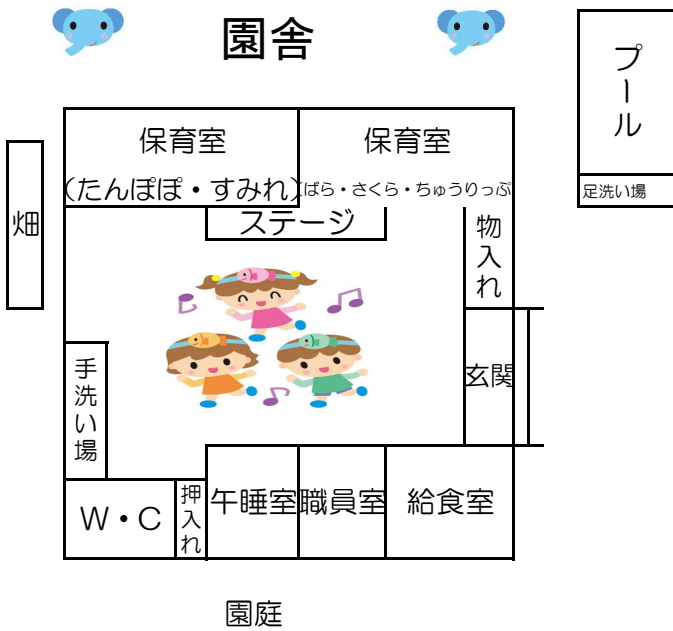

年間行事計画

月	行 事 内 容
4月	保護者会 入園式 歯科検診
5月	検尿 畑の苗植え 春の健康診断 親子遠足 奉仕作業 小保連絡会
6月	保育参観 敬老会
7月	七夕祭り 個人懇談 プールあそび
8月	プール参観 ひまわり夏祭り
9月	宮川小学校・宮川保育園合同体育大会
10月	秋の健康診断 歯科検診 秋の徒歩遠足 小保連絡会
11月	ふるさと祭り 総合避難訓練
12月	生活発表会 クリスマス会
1月	お正月あそび 新入園児面接
2月	節分 体験入学 卒園記念撮影
3月	ひなまつり お別れ会 お別れ遠足 卒園式
毎月の 行事	避難訓練 交通安全教室 身体計測 誕生会(誕生日当日) すくすくひろば おたのしみ会
随時	クッキング ひまわり荘と交流

保育園の一日

時間	主な保育内容
7:30	標準保育園児登園 朝の視診
8:30	短時間保育園児登園 自由遊び
	クラス別保育 縦割り保育など 1・2歳児 おやつ
11:30	給食 午睡(1~3歳児:年間午睡 4歳児:夏季まで 5歳児:夏季のみ)
	4・5歳児 クラス保育
15:30	おやつ
16:00	順次降園
16:30~	標準時間保育園児 降園
18:30	保育終了

園舎