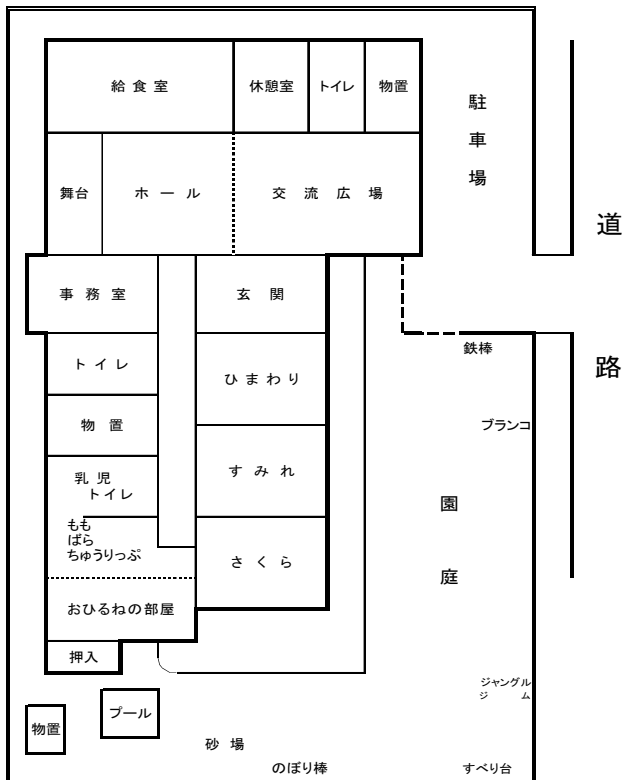

年間行事予定

4月	保護者会 入園式
5月	親子遠足 小保連絡会 歯科検診
6月	保育参加と懇談会 健康診断 地区敬老会 検尿・検便
7月	七夕祭り 保育参加と懇談会 個人懇談 夕涼み会 プールあそび キッズキッチン
8月	プールあそび プール参観
9月	祖父母への手紙投函
10月	運動会 芋ほり 内科健診 交通安全茶屋 就学時健康診断
11月	地区ふるさとまつり 総合避難訓練 保育参加と懇談会 秋の遠足 保小連絡会
12月	生活発表会 クリスマス会
1月	お正月あそび 保育参加と懇談会 蟻虫卵検査 新入園児面接 餅つき
2月	豆まき 体験入学
3月	ひなまつり お別れ遠足 お別れ会 卒園式
毎月	身体計測 和太鼓教室 避難訓練 誕生会 交通安全教室(5・6・9・11・12・1月) すくすく広場

保育園の一日

	3歳未満児	3歳以上児
7:30	保育標準時間児順次登園	
8:30	保育短時間児順次登園 朝の視診 持ち物の始末 シール貼り	
9:00	排泄 おやつ	好きなあそび 集まり
10:00	あそび	あそび(クラス・斉保育)
11:30	給食準備	給食準備
12:00	給食・片付け	給食・片付け
13:00	午睡	あそび 3歳児 午睡 4歳児は9月まで午睡 5歳児は7~9月午睡
14:00		
15:00	おやつ	
16:30	保育短時間児降園	
18:30	保育標準時間児降園 保育終了	

園舎の見取り図

園舎の周辺図