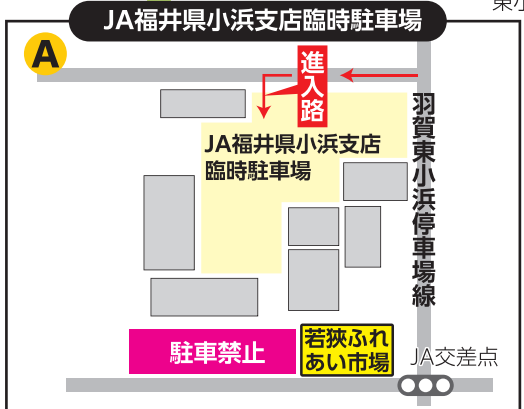

2025年

4/20(日)

第42回OBAMA若狭マラソン大会 交通規制ご協力をお願い

コース
マップ

交通規制時間	規制区間
7:30~12:30	2km アルミック徳原付近 折り返し
8:00~12:00	3km 高橋手前 折り返し
8:30~11:00	5km 一言神社入口付近折り返し
8:30~12:00	10km 日枝神社付近 折り返し
8:30~12:00	ハーフ 折り返し① 江古川橋手前
9:00~12:00	ハーフ 折り返し② 堤交差点付近

- 2km アルミック徳原付近 折り返し
- 3km 高橋手前 折り返し
- 5km 一言神社入口付近折り返し
- 10km 日枝神社付近 折り返し
- ハーフ 折り返し① 江古川橋手前
- ハーフ 折り返し② 堤交差点付近

第42回OBAMA若狭マラソン大会の開催に伴い、コースの一部路線で交通を規制します。コースにあたる路線では、一部区域を除き交通規制時間内は道路横断を含めた車両の全面通行止めを予定しております。大変ご迷惑をおかけいたしますが、ご理解とご協力をいただきますようお願いいたします。