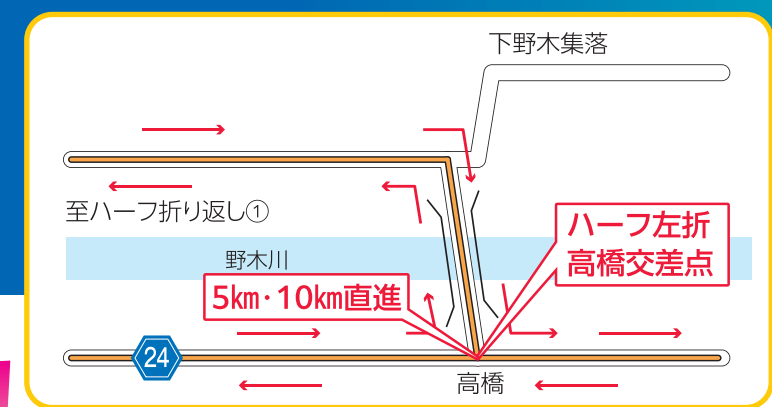

2025年

4/20(日)

第42回OBAMA若狭マラソン大会 交通規制ご協力をお願い

コース
マップ

交通規制時間	規制区間
7:30~12:30	2km アルミック徳原付近 折り返し
8:00~12:00	3km 高橋手前 折り返し
8:30~11:00	5km 一言神社入口付近折り返し
8:30~12:00	10km 日枝神社付近 折り返し
8:30~12:00	ハーフ 折り返し① 江古川橋手前
9:00~12:00	ハーフ 折り返し② 堤交差点付近

- 2km アルミック徳原付近 折り返し
- 3km 高橋手前 折り返し
- 5km 一言神社入口付近折り返し
- 10km 日枝神社付近 折り返し
- ハーフ 折り返し① 江古川橋手前
- ハーフ 折り返し② 堤交差点付近

第42回OBAMA若狭マラソン大会の開催に伴い、コースの一部路線で交通を規制します。コースにあたる路線では、一部区域を除き交通規制時間内は道路横断を含めた車両の全面通行止めを予定しております。大変ご迷惑をおかけいたしますが、ご理解とご協力をいただきますようお願いいたします。