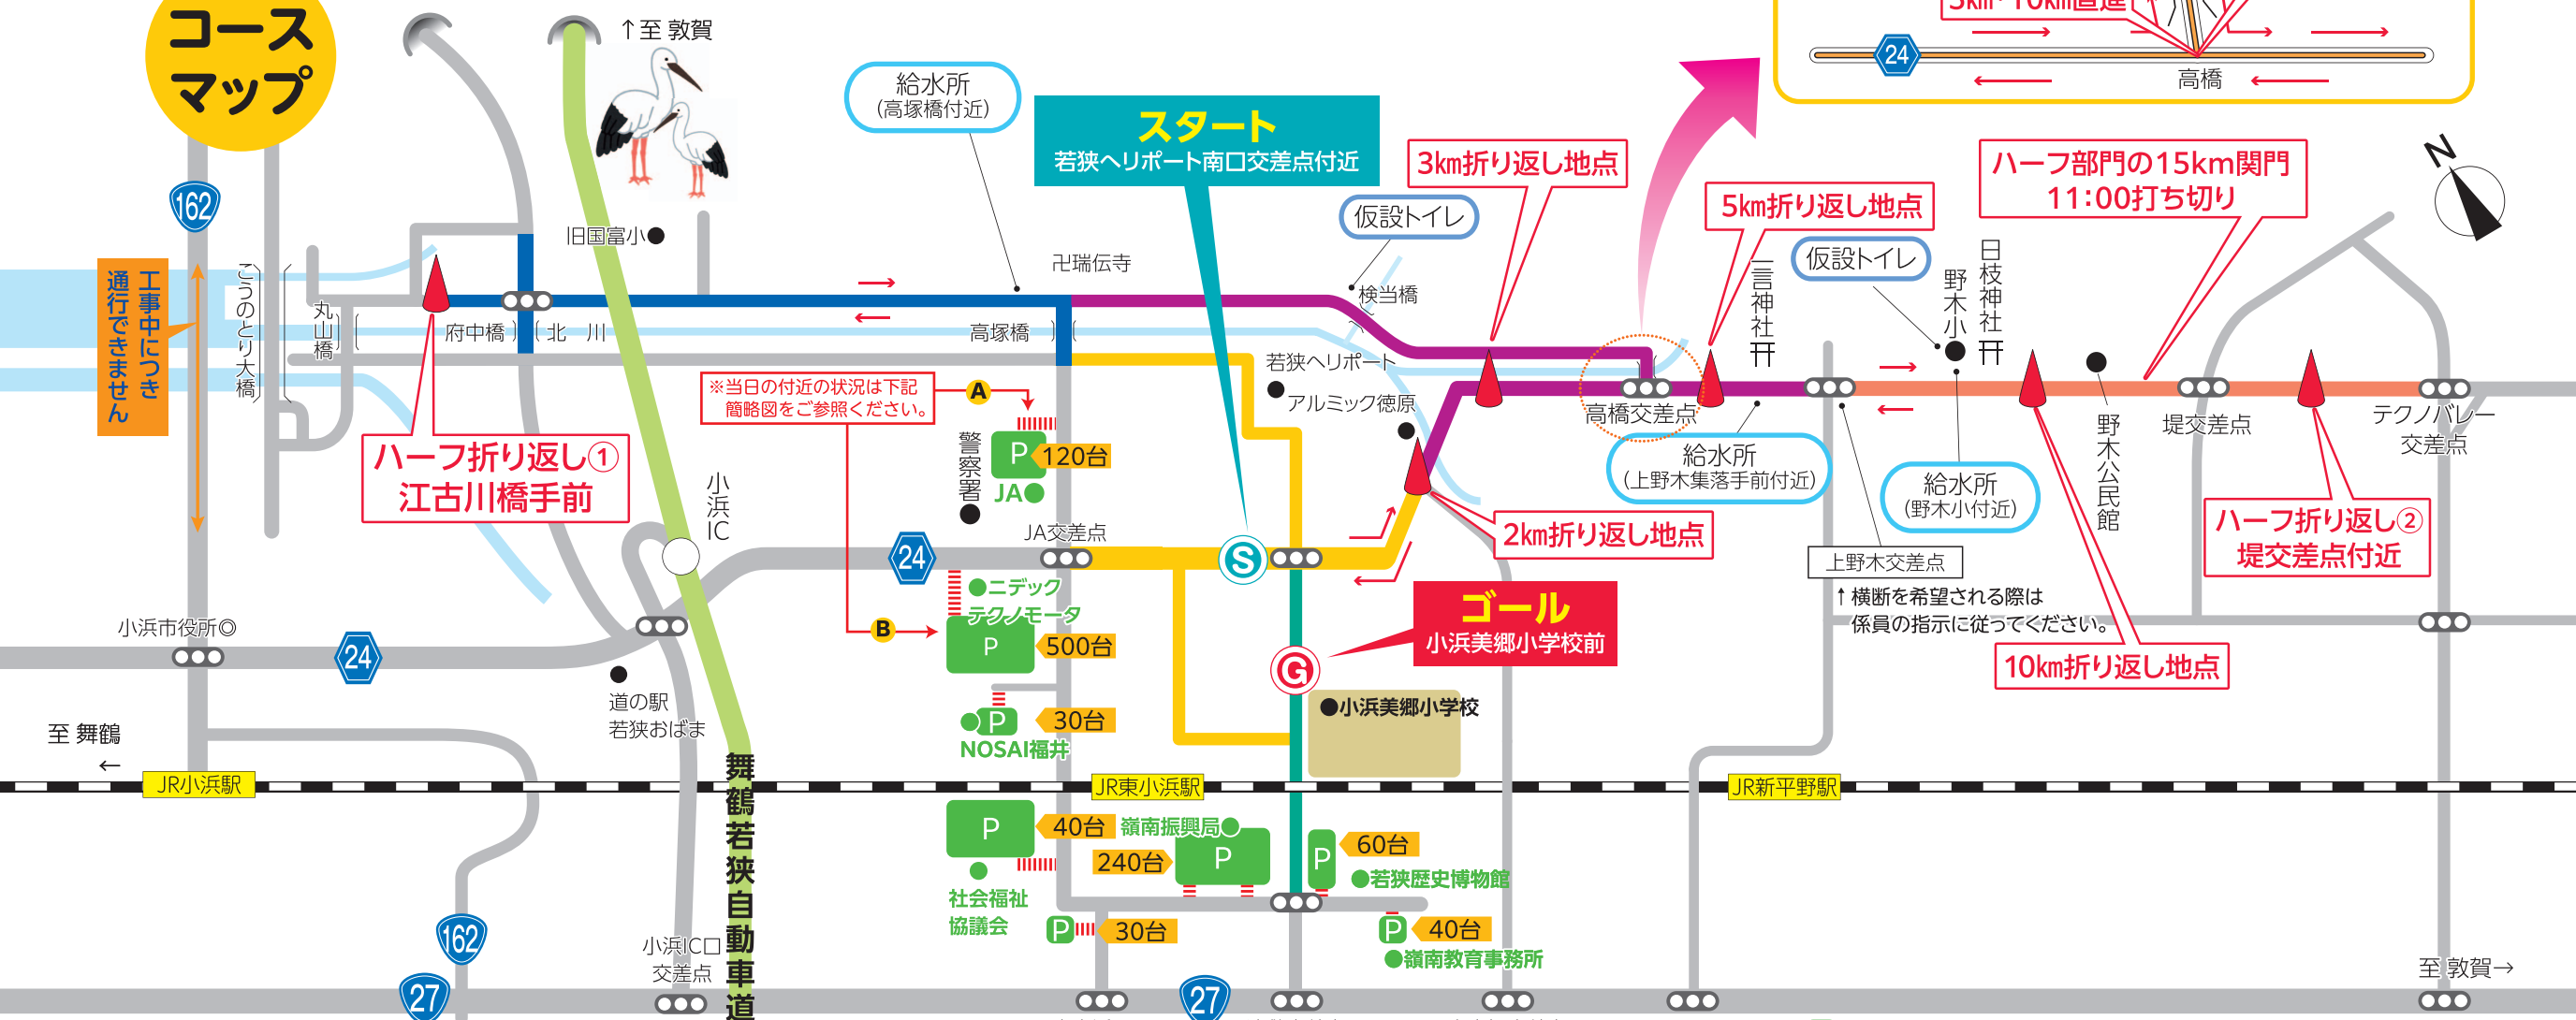

2025年

4/20(日)

第42回OBAMA若狭マラソン大会 交通規制ご協力をお願い

コース
マップ

交通規制時間	規制区間
7:30~12:30	2km アルミック徳原付近 折り返し
8:00~12:00	3km 高橋手前 折り返し
8:30~11:00	5km 一言神社入口付近折り返し
8:30~12:00	10km 日枝神社付近 折り返し
8:30~12:00	ハーフ 折り返し① 江古川橋手前
9:00~12:00	ハーフ 折り返し② 堤交差点付近

- 2km アルミック徳原付近 折り返し
- 3km 高橋手前 折り返し
- 5km 一言神社入口付近折り返し
- 10km 日枝神社付近 折り返し
- ハーフ 折り返し① 江古川橋手前
- ハーフ 折り返し② 堤交差点付近

第42回OBAMA若狭マラソン大会の開催に伴い、コースの一部路線で交通を規制します。コースにあたる路線では、一部区域を除き交通規制時間内は道路横断を含めた車両の全面通行止めを予定しております。大変ご迷惑をおかけいたしますが、ご理解とご協力をいただきますようお願いいたします。

今年は会場(小浜美郷小学校)にキッチンカーも出店します。会場・沿道での多くの皆様によるご声援をお願いします。

OBAMA若狭マラソン大会事務局
(小浜市生涯学習スポーツ課内) TEL.0770-53-0064

第42回OBAMA若狭マラソン大会 協賛団体を紹介します