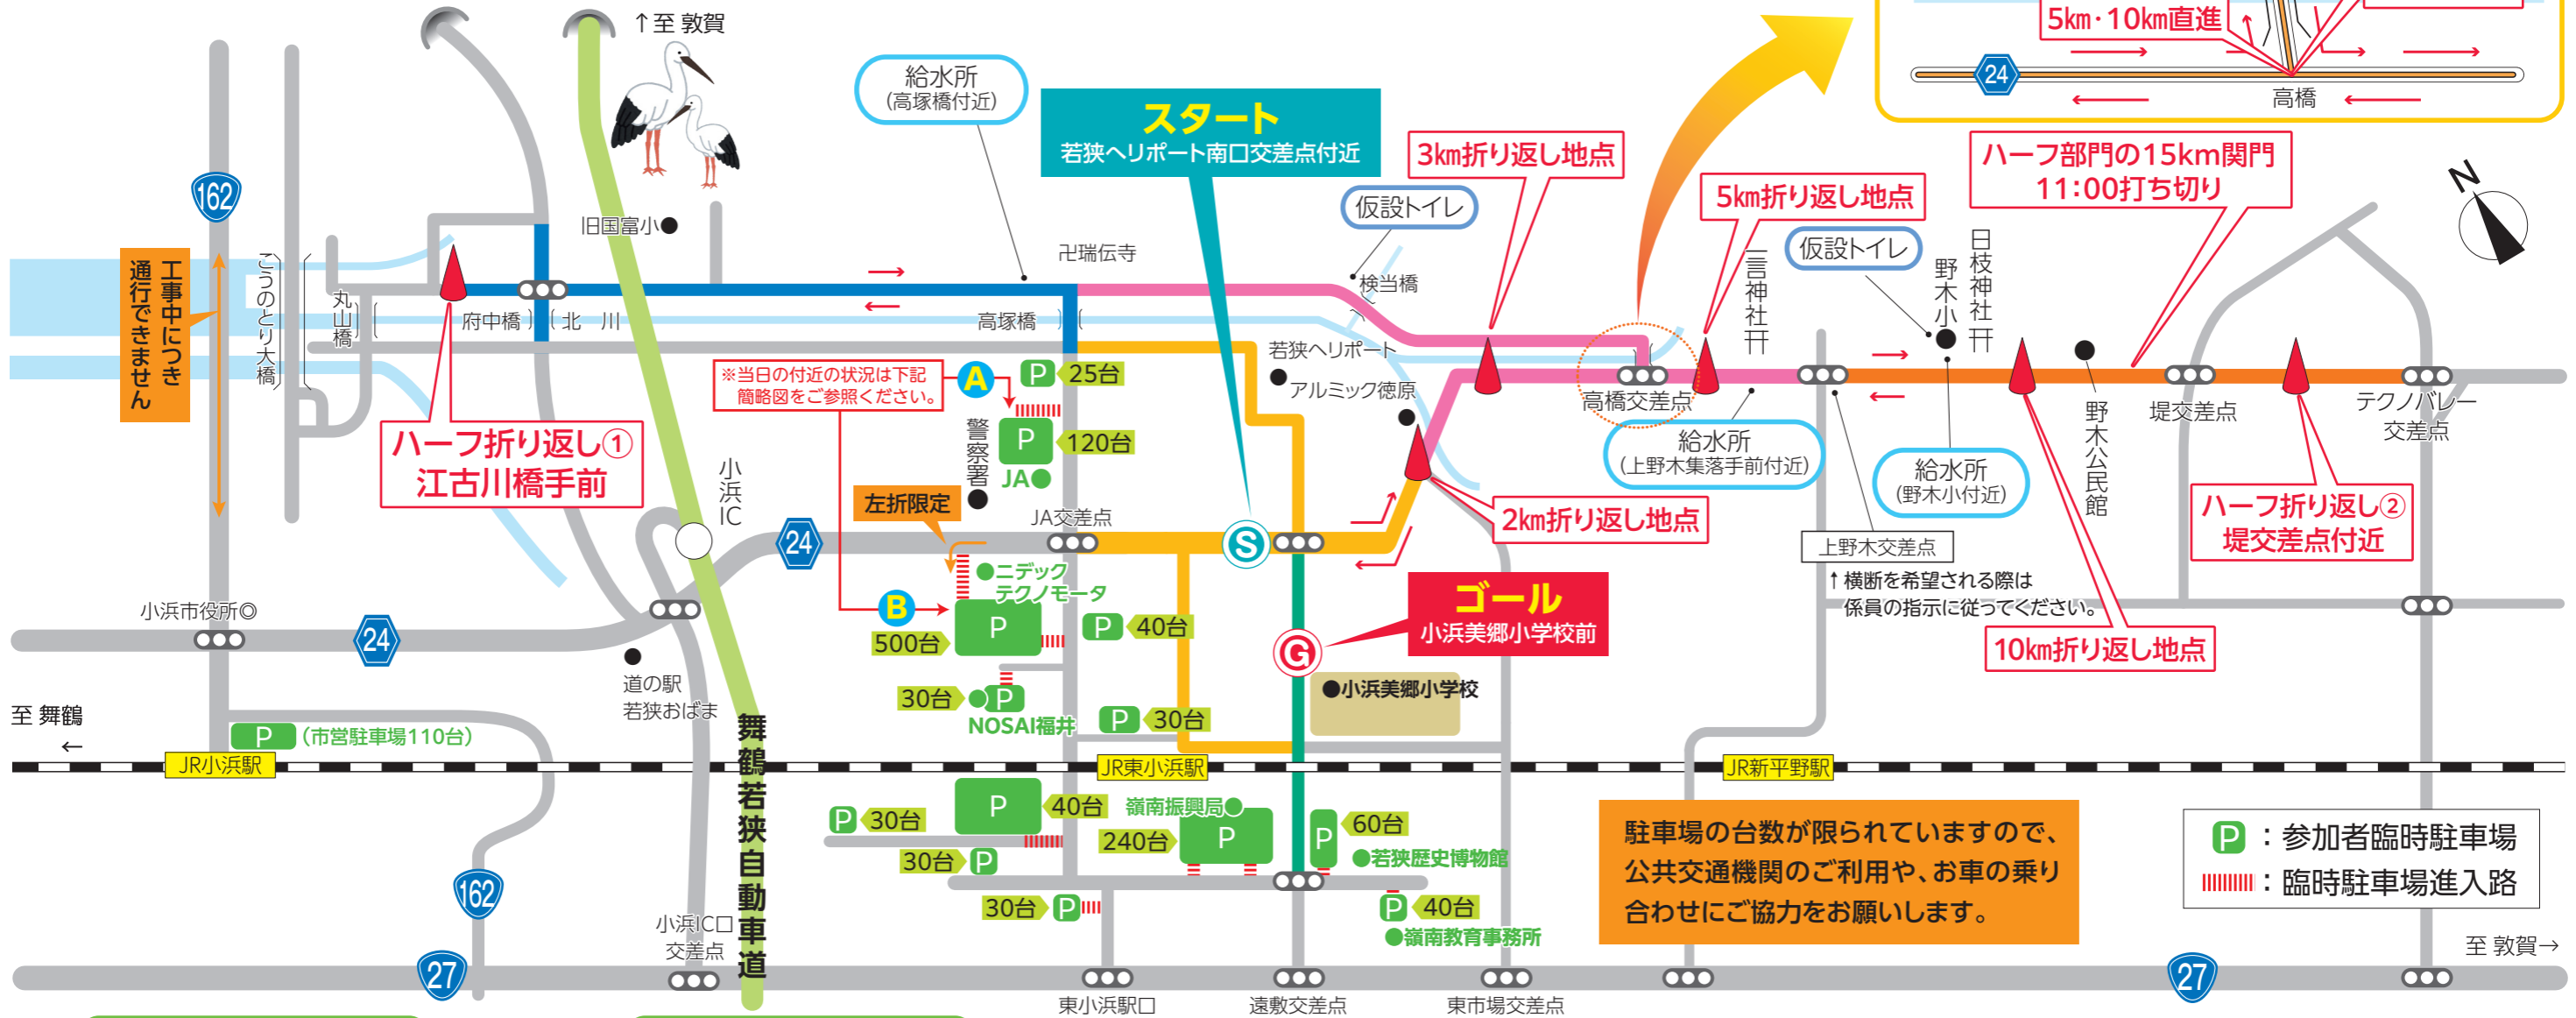

2026年
4/19(日)

第43回OBAMA若狭マラソン大会 交通規制ご協力をお願い

駐車場の台数が限られていますので、公共交通機関のご利用や、お車の乗り合わせにご協力をお願いします。

P : 参加者臨時駐車場
||||||| : 臨時駐車場進入路

交通規制時間	規制区間
7:30~12:30	2km
8:00~12:00	3km
8:30~11:00	5km
8:30~12:00	10km
9:00~12:00	ハーフ

- 2km アルミック徳原付近 折り返し
- 3km 高橋手前 折り返し
- 5km 一言神社入口付近折り返し
- 10km 日枝神社付近 折り返し
- ハーフ 折り返し① 江古川橋手前
- ハーフ 折り返し② 堤交差点付近

第43回OBAMA若狭マラソン大会の開催に伴い、コースの一部路線で交通を規制します。コースにあたる路線では、一部区域を除き交通規制時間内は道路横断を含めた車両の全面通行止めを予定しております。大変ご迷惑をおかけいたしますが、ご理解とご協力をいただきますようお願いいたします。

第43回OBAMA若狭マラソン大会 協賛団体を紹介します

JA共済の
地域貢献活動
農業のために 地域のために 明日のために
©2017 JA-KYOSAI

御食園若狭おばま
濱の湯