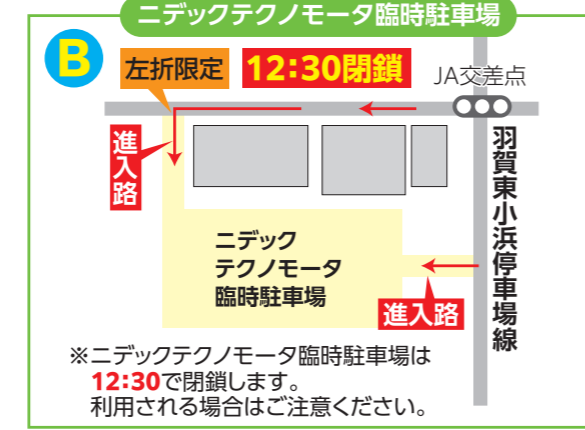

2026年
4/19(日)

第43回OBAMA若狭マラソン大会 交通規制ご協力をお願い

駐車場の台数が限られていますので、公共交通機関のご利用や、お車の乗り合わせにご協力をお願いします。

P : 参加者臨時駐車場
||||||| : 臨時駐車場進入路

交通規制時間	規制区間
7:30~12:30	2km
8:00~12:00	3km
8:30~11:00	5km
8:30~12:00	10km
9:00~12:00	ハーフ

- 2km アルミック徳原付近 折り返し
- 3km 高橋手前 折り返し
- 5km 一言神社入口付近折り返し
- 10km 日枝神社付近 折り返し
- ハーフ 折り返し① 江古川橋手前
- ハーフ 折り返し② 堤交差点付近

第43回OBAMA若狭マラソン大会の開催に伴い、コースの一部路線で交通を規制します。コースにあたる路線では、一部区域を除き交通規制時間内は道路横断を含めた車両の全面通行止めを予定しております。大変ご迷惑をおかけいたしますが、ご理解とご協力をいただきますようお願いいたします。