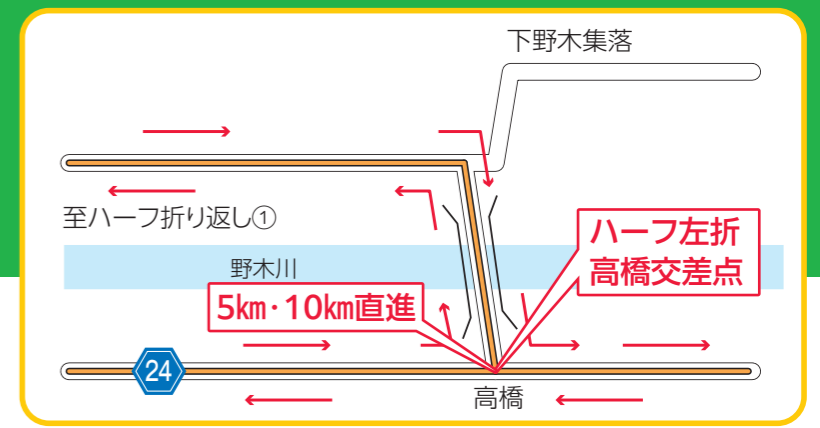

2026年
4/19(日)

第43回OBAMA若狭マラソン大会 交通規制ご協力をお願い

駐車場の台数が限られていますので、公共交通機関のご利用や、お車の乗り合わせにご協力をお願いします。

P : 参加者臨時駐車場
||||||| : 臨時駐車場進入路

交通規制時間	規制区間
7:30~12:30	2km
8:00~12:00	3km
8:30~11:00	5km
8:30~12:00	10km
9:00~12:00	ハーフ

- 2km アルミック徳原付近 折り返し
- 3km 高橋手前 折り返し
- 5km 一言神社入口付近折り返し
- 10km 日枝神社付近 折り返し
- ハーフ 折り返し① 江古川橋手前
- ハーフ 折り返し② 堤交差点付近

第43回OBAMA若狭マラソン大会の開催に伴い、コースの一部路線で交通を規制します。コースにあたる路線では、一部区域を除き交通規制時間内は道路横断を含めた車両の全面通行止めを予定しております。大変ご迷惑をおかけいたしますが、ご理解とご協力をいただきますようお願いいたします。