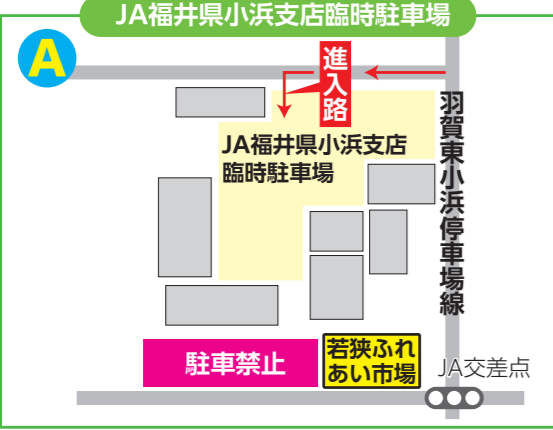

2026年
4/19(日)

第43回OBAMA若狭マラソン大会 交通規制ご協力をお願い

駐車場の台数が限られていますので、公共交通機関のご利用や、お車の乗り合わせにご協力をお願いします。

P : 参加者臨時駐車場
||||||| : 臨時駐車場進入路

交通規制時間	規制区間
7:30~12:30	2km
8:00~12:00	3km
8:30~11:00	5km
8:30~12:00	10km
9:00~12:00	ハーフ

- 2km アルミック徳原付近 折り返し
- 3km 高橋手前 折り返し
- 5km 一言神社入口付近折り返し
- 10km 日枝神社付近 折り返し
- ハーフ 折り返し① 江古川橋手前
- ハーフ 折り返し② 堤交差点付近

第43回OBAMA若狭マラソン大会の開催に伴い、コースの一部路線で交通を規制します。コースにあたる路線では、一部区域を除き交通規制時間内は道路横断を含めた車両の全面通行止めを予定しております。大変ご迷惑をおかけいたしますが、ご理解とご協力をいただきますようお願いいたします。