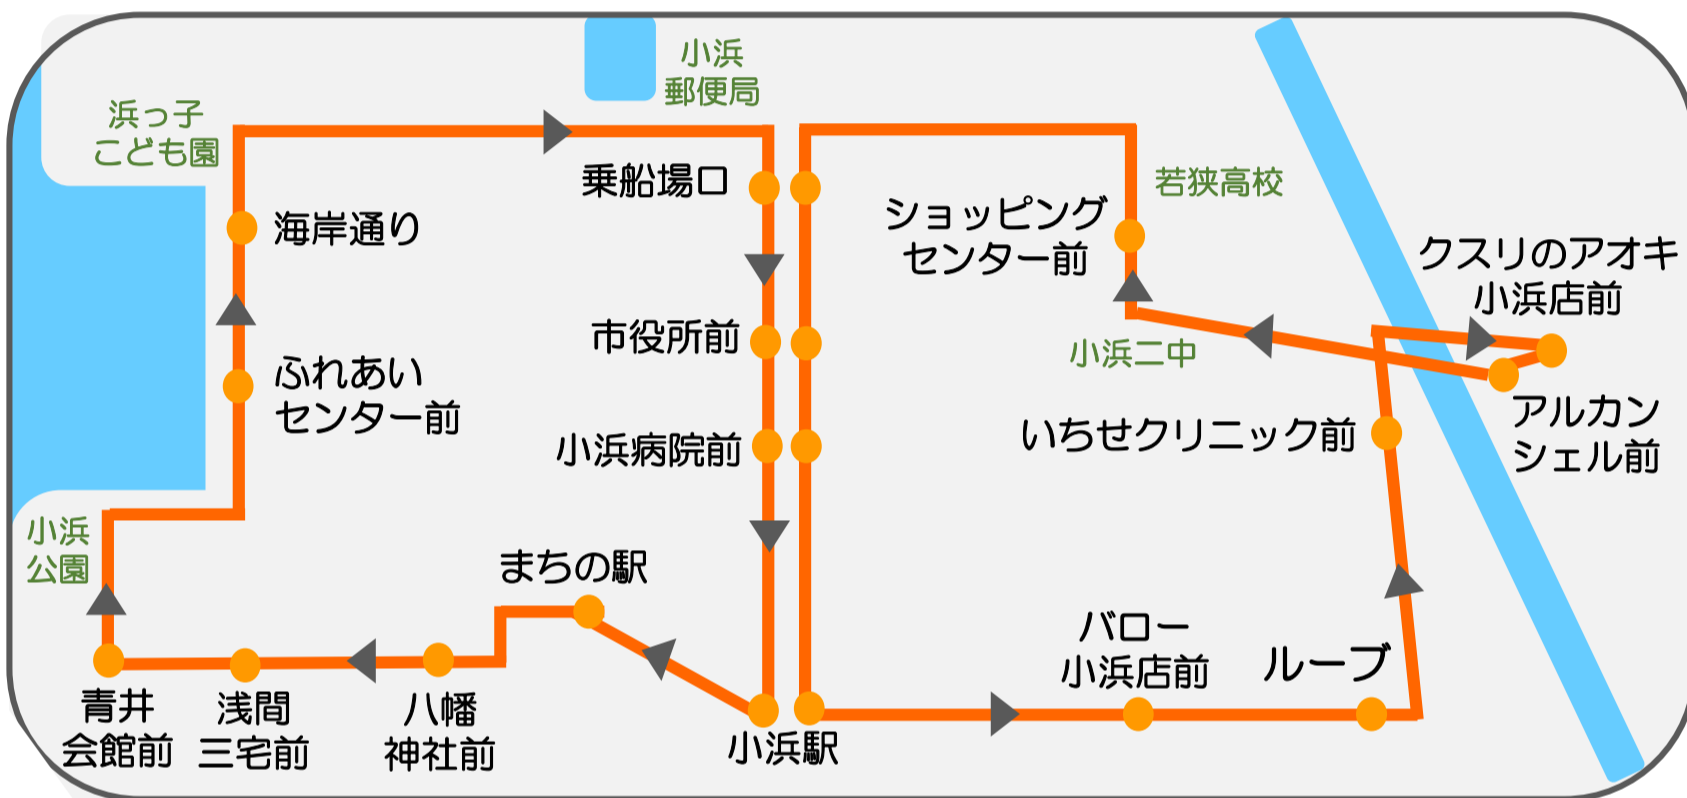

まちなか
ぐるぐる

市街地循環バス実証実験

運行情報

運行期間：令和4年11月1日(火)～11月30日(水)の平日（土日祝は運休）

運賃：無料

車両：ハイエース1台（定員8名）

※定員を超える場合はご乗車
いただくことができません

利用にあたって事前予約はいりません。利用したい停留所で乗り・降りできます。
1か月間の期間限定・無料で試験的に運行しますので、日常生活での通院や
買物などにぜひご利用ください！

特典

利用者アンケートに回答すると抽選で20名様に若狭おばま特産品
詰め合わせ（2,000円相当）をプレゼント！*アンケートは車内で配布します

運行ルート

実証実験の停留所の目印だよ！

貼型サイン

置型サイン

運行時刻表

	停留所名	第1便	第2便	第3便	第4便	第5便	第6便	第7便
1	小浜駅	9:00	9:45	10:30	11:15	12:00	13:15	14:00
2	まちの駅	9:02	9:47	10:32	11:17	12:02	13:17	14:02
3	八幡神社前	9:03	9:48	10:33	11:18	12:03	13:18	14:03
4	浅間三宅前	9:04	9:49	10:34	11:19	12:04	13:19	14:04
5	青井会館前	9:05	9:50	10:35	11:20	12:05	13:20	14:05
6	ふれあいセンター前	9:07	9:52	10:37	11:22	12:07	13:22	14:07
7	海岸通り	9:08	9:53	10:38	11:23	12:08	13:23	14:08
8	乗船場口	9:10	9:55	10:40	11:25	12:10	13:25	14:10
9	市役所前	9:11	9:56	10:41	11:26	12:11	13:26	14:11
10	小浜病院前	9:12	9:57	10:42	11:27	12:12	13:27	14:12
11	小浜駅	9:18	10:03	10:48	11:33	12:18	13:33	14:18
12	パロー小浜店前	9:20	10:05	10:50	11:35	12:20	13:35	14:20
13	ループ	9:21	10:06	10:51	11:36	12:21	13:36	14:21
14	いちせクリニック前	9:22	10:07	10:52	11:37	12:22	13:37	14:22
15	クスリのアオキ小浜店前	9:25	10:10	10:55	11:40	12:25	13:40	14:25
16	アルカンシェル前	9:27	10:12	10:57	11:42	12:27	13:42	14:27
17	ショッピングセンター前	9:30	10:15	11:00	11:45	12:30	13:45	14:30
18	乗船場口	9:31	10:16	11:01	11:46	12:31	13:46	14:31
19	市役所前	9:32	10:17	11:02	11:47	12:32	13:47	14:32
20	小浜病院前	9:33	10:18	11:03	11:48	12:33	13:48	14:33
21	小浜駅	9:40	10:25	11:10	11:55	12:40	13:55	14:40