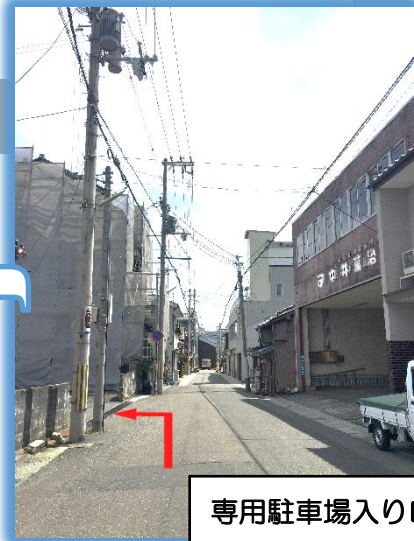

専用駐車場入り口付近

ホテル駐車場

ホテル

☐ 図書館 ☐

泉町

→小浜駅

海岸道路

駐車場
(無料)

まちなかの駅

※図書館利用者の駐車場所は特に決まっておりません。空いているところに駐車してください。