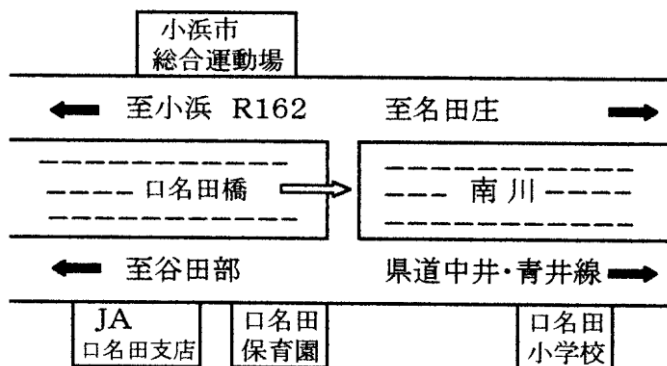

年間行事予定

4月	保護者会 入園式 歯科検診
5月	親子遠足 検便・検尿 お年寄りとの触れ合い 小保連絡会
6月	保育参加 健康診断 地区敬老会 交通安全茶屋
7月	七夕 保育参加 個人懇談 夕涼み会 プール キッズキッチン 食品衛生教室
8月	プール
9月	祖父母との集い 人形劇観劇
10月	運動会 健康診断 遠足 芋ほり 保育参加
11月	地区ふるさとまつり 就学前健康診断 総合避難訓練 親子レクリエーション
12月	生活発表会 クリスマス会
1月	お正月あそび 保育参加 蟻虫卵検査
2月	豆まき 体験入学 親子レクリエーション
3月	ひなまつり お別れ遠足 卒園式
毎月	身体計測 交通安全教室 誕生会
	避難訓練 すくすく広場

保育園の一日

	3歳未満児	3歳以上児
7:40	順次登園	順次登園
8:00	朝の視診 持ち物の始末	朝の視診 持ち物の始末 シール貼り
9:00	排泄 おやつ	好きなあそび 集まり
10:00	あそび	あそび(クラス・一斉保育)
11:30	給食準備	給食準備
12:00	給食・片付け	給食・片付け
1:00	午睡	あそび
2:00		4・5歳児は夏期のみ午睡
3:00	おやつ	おやつ
4:00	順次降園	順次降園
4:30	長時間保育	長時間保育
5:00	長時間保育児も順次降園	長時間保育児も順次降園
6:00	〃	〃

園舎の見取り図

園舎の周辺図