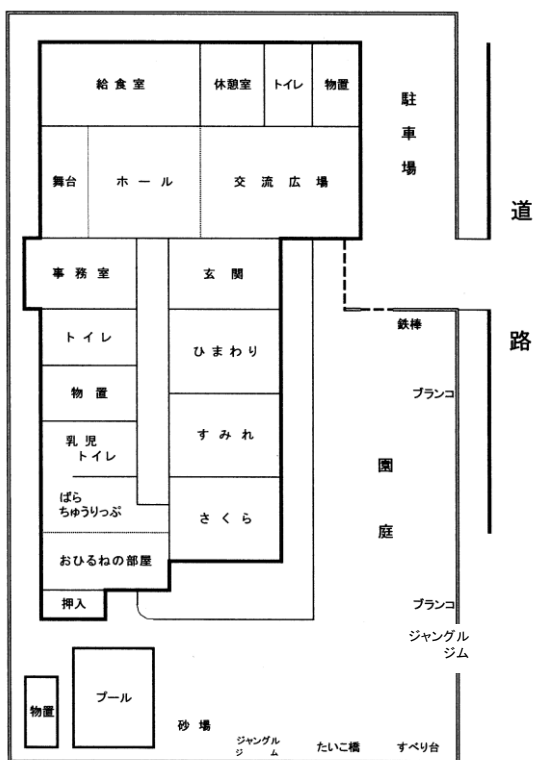

# 年間行事予定

4月	保護者会 入園式 歯科検診
5月	親子遠足 検便・検尿 お年寄りとの触れ合い 小保連絡会
6月	保育参加 健康診断 地区敬老会 交通安全茶屋
7月	七夕 保育参加 個人懇談 夕涼み会 プール キッズキッチン 食品衛生教室
8月	プール
9月	祖父母との集い 人形劇観劇
10月	運動会 健康診断 遠足 芋ほり 保育参加
11月	地区ふるさとまつり 就学前健康診断 総合避難訓練 親子レクリエーション
12月	生活発表会 クリスマス会
1月	お正月あそび 保育参加 蟻虫卵検査
2月	豆まき 体験入学 親子レクリエーション
3月	ひなまつり お別れ遠足 卒園式
毎月	身体計測 交通安全教室 誕生会
	避難訓練 すくすく広場

# 園舎の見取り図