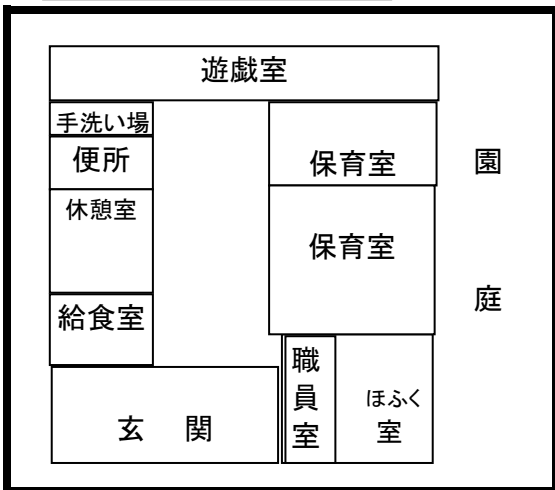

- 長時間保育
- 障害児保育
- 地域との交流
- すくすく広場
- 実習生受け入れ
- ボランティア受け入れ

年間行事計画

月	行事	月	行事
4月	保護者会・入園式	10月	お芋ほり・遠足・椿トリオコンサート 運動会・健康診断・総合避難訓練
5月	健康診断・検便・検尿 親子遠足・奉仕作業 畑づくり・サッカー教室	11月	焼き芋パーティー サッカー教室
6月	地区敬老会・歯科検診 梅ジュース作り・サッカー教室	12月	生活発表会・クリスマス会
7月	もみじの里慰問 七夕まつり・プール開き 保育参加・個人懇談	1月	お正月あそび・ぎょう虫検査 お餅つき・新入児面接
8月	プールあそび・人形劇鑑賞	2月	豆まき・体験入学
9月	プール表彰式・祖父母との交流会	3月	ひなまつり・お別れ遠足 お別れパーティー・卒園式
毎月の行事	避難訓練・身体計測・誕生会 すくすく広場（未入園児） おたのしみ会	その他	お茶会（年長児） 季節に合わせたクッキング

園舎見取り図

保育園の周辺図

保育園の一日

時	3歳未満児	3歳以上児
7:45	早朝保育	早朝保育
8:00	順次登園	順次登園
10:00	好きなあそび	好きなあそび
11:30	おやつ	クラス別保育
15:00	食事	食事
16:00	午睡	午睡
16:30	あそび	あそび
18:00	おやつ（手作り中心）	おやつ（手作り中心）
	順次降園	順次降園
	長時間保育	長時間保育