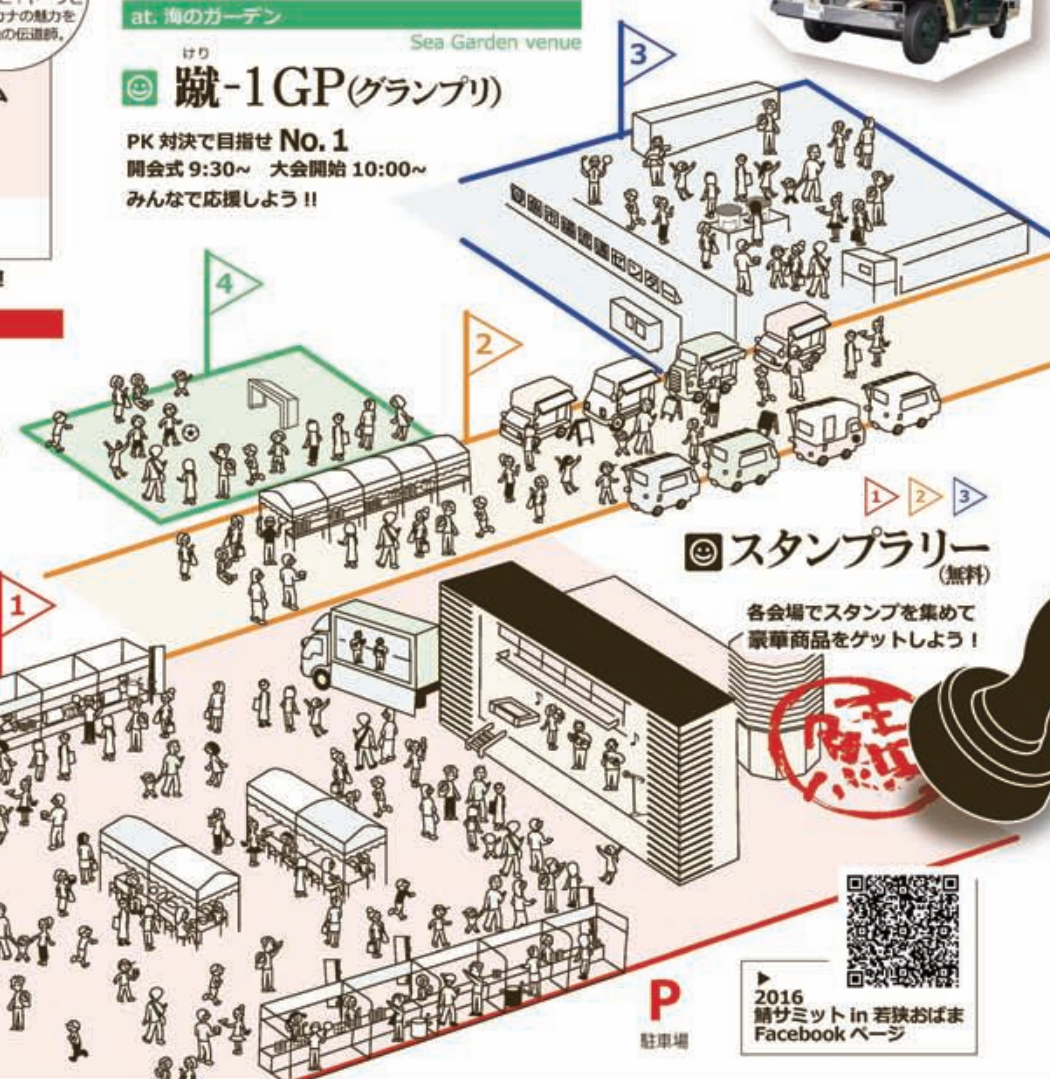

子供も大人もみんな 旨い!楽しい!学べる!お得!

場所：御食国若狭おばま食文化館周辺 [福井県小浜市川崎 3 丁目 4 番]

1 **メイン会場** 29±30日
at. 食文化館前 Main venue

2 **ほこてん 歩行者天国会場** 30日
at. メイン会場と市場会場の間の道路 Pedestrian venue

3 **いちば 市場会場** 30日
at. 小浜市総合卸売市場 Market venue

鯖グルメ
全国から 20 店舗の屋台が大集結!!

at. 食文化館デッキ

エンターテイメントショー

29日(土)	
10:00	鯖供養、サバンド、オープニング
10:30	出店者、ご当地 PR タイム
11:30	来賓あいさつ
12:00	“新・小浜鯖”お披露目(農林水産課) ～重・大・発・表～ ここから始まる、小浜の鯖、復活へ!今年度から始まった小浜の「鯖、復活プロジェクト」いよいよ全貌が明らかに!
13:00	福井県立大学 鯖トーク
14:00	雲浜小学校、内外海小学校発表
14:30	サバンド エンディング
30日(日)	
10:00	サバンド、オープニング
11:00	出店者、ご当地 PR タイム
12:00	ウエカツによる 鯖トーク&シンポジウム 鯖はなぜ旨い?鯖はどう食べたらいい? 養殖鯖はどこまで来た? これを聞けば全部分かる!
14:00	サバイバルレース
14:30	サバンド エンディング

上田勝彦
(通称:ウエカツ)
雑誌、テレビ、ラジオで引っ張りだこ!トークと料理でサカナの魅力伝える魚の伝道師。

※“新・小浜鯖”はまちの駅で食べられます!

at. 雲龍丸、巡視艇あおかせ

船内見学

船の中を探検しよう! 10:00~15:00 (巡視艇あおかせは、29日のみ)

at. 食文化館内

キッチンスタジオ

- ●鯖づくし!鯖の手まり寿司づくり体験
  29日(土)①10:30~②12:15~(定員30名)
- ●キッズ・キッチン鯖サミット ver.
  30日(日) 10:30~(要予約/切10/14)
  鯖料理のふるまい有り!

P
駐車場

さばトラななちゃんち
はりきっちゃうニヤ!

キッチンカー
鯖以外の美味も続々!!
全国から 8 店舗のキッチンカーが大集結!!

- ●スープ専門店/ベリーベリースープ
- ●挽きたて珈琲、ゆずドリンク/CAFE 坂道発達
- ●たこ焼きなど/中和
- ●コーヒー、ケーキ/アン・ヴェルヴ
- ●クレープ/Sunny's
- ●唐揚げ・カレー/Kitchen Boo その他

若狭もんテント市

5テントの下に御食国若狭の逸品が大集結!!

フリーマーケット

4 **海のガーデン会場** 30日
at. 海のガーデン Sea Garden venue

蹴-1GP(グランプリ)
PK 対決で目指せ No. 1
開会式 9:30~ 大会開始 10:00~
みんなで応援しよう!!

司会、曾我廼家 福輔が盛上げます!

市場のグルメ

船場汁 100 円販売・のどくろごはん
相なんぼうどんの販売!
七輪焼きコーナーもあります!

とれたて物産展

海・里・山の幸を販売!

ミニイベント

お菓子撒き・バルーンアートショー
YOSAKOI・音楽演奏隊

スタンプラリー (無料)

各会場でスタンプを集めて
豪華商品をゲットしよう!