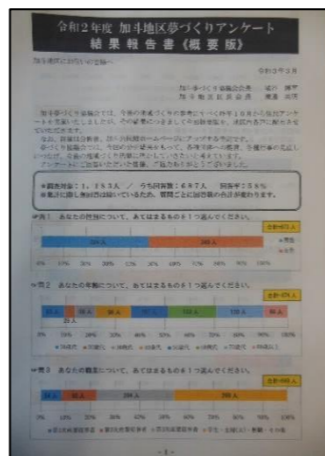

お知らせ

児童館の開館時間と休館日について

令和3年4月より児童館の開館時間と休館日が下記のとおり変更となりました。

＜開館時間＞

変更前 12:15～17:00
⇒変更後 12:30～17:00

＜休館日＞

変更前 日曜日・祝日
⇒変更後 土曜日・日曜日・祝日

アンケートのご協力ありがとうございました

中学生以上の皆様にご回答いただきました「加斗夢づくりアンケート」の結果報告書が完成しました。ご協力いただき誠にありがとうございました。各ご家庭へ配布しましたので、ぜひご一読ください。

西の玄関から加斗のたより

ひまわり

令和 3年 4月 20日 発行
発行所 加斗公民館 394号
小浜市加斗 30-35
(電話) 52-5136
(FAX) 52-5136
世帯数 439世帯・合計1,227人
人口 男 597人・女 630人