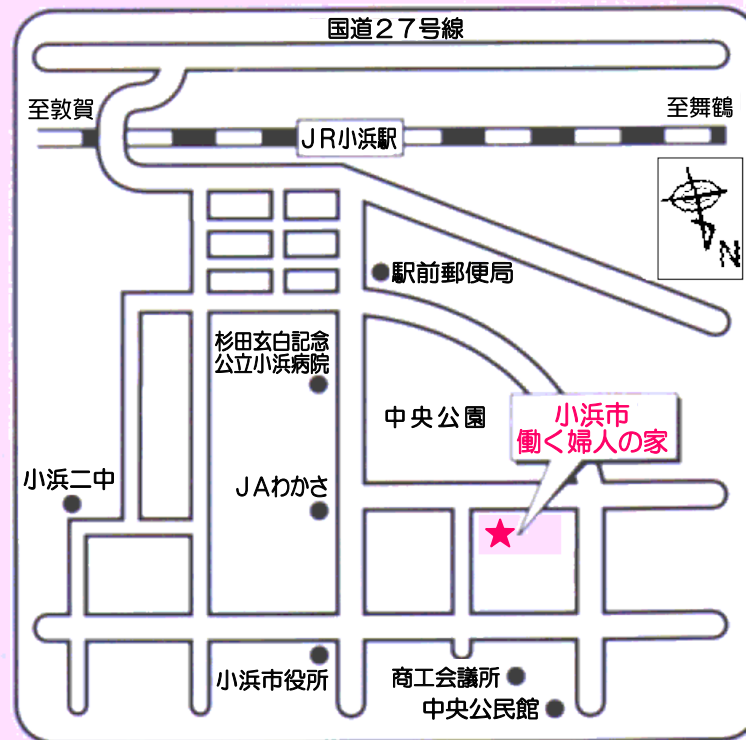

交通ご案内

- ◆ JR小浜線小浜駅下車 徒歩約 5分
- ◆ 北陸自動車道敦賀ICから
車で約60分
- ◆ 舞鶴若狭自動車道小浜ICから
車で約 5分