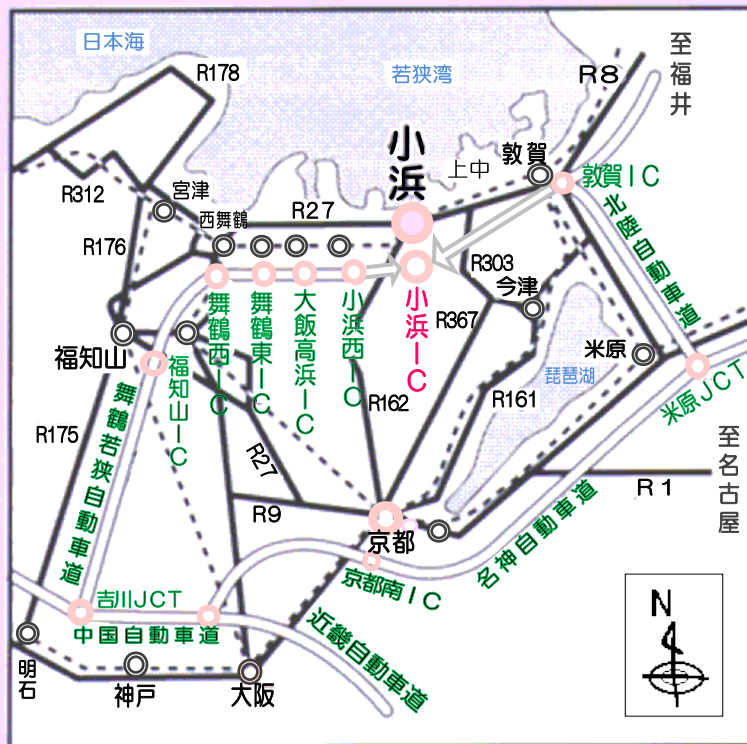

交通ご案内

- ◆ JR小浜線小浜駅下車 徒歩約 5分
- ◆ 北陸自動車道敦賀ICから
車で約60分
- ◆ 舞鶴若狭自動車道小浜ICから
車で約 5分