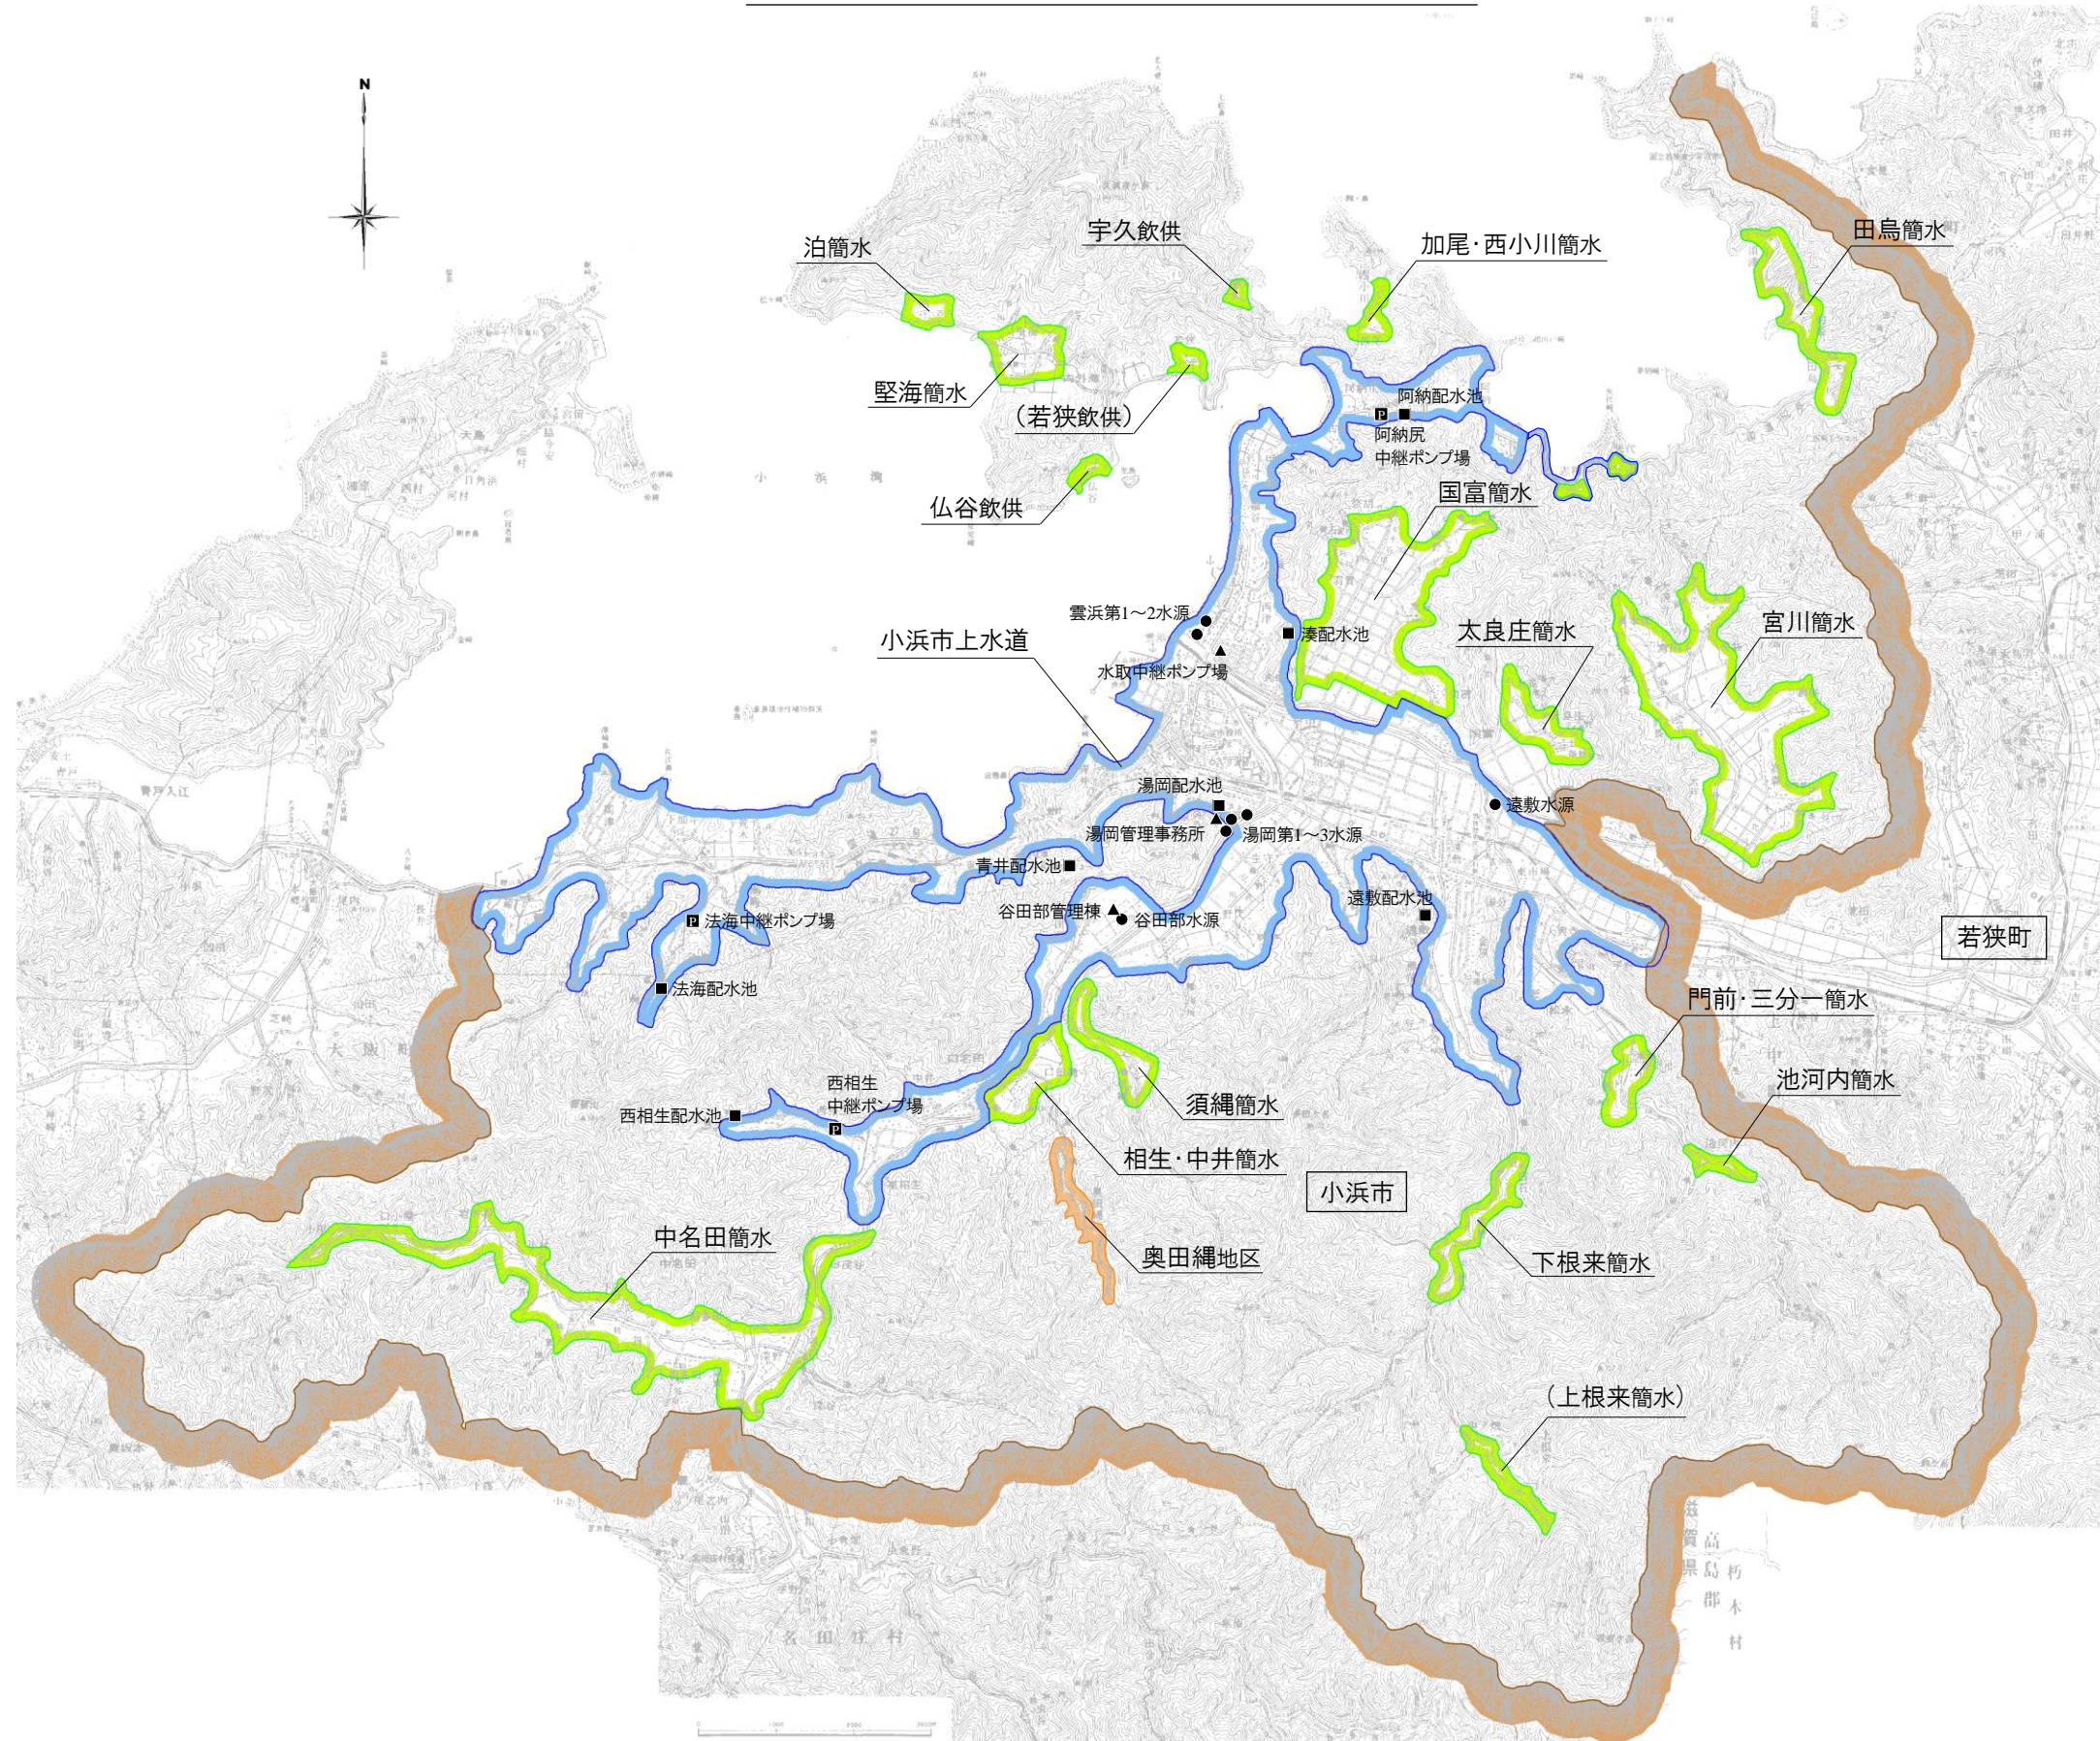

小浜市水道事業 給水区域図(現況)

凡例	
	行政区域
	上水道給水区域
	簡水・飲供給水区域
	未給水区域
	既設水源
	既設浄水場
	既設配水池