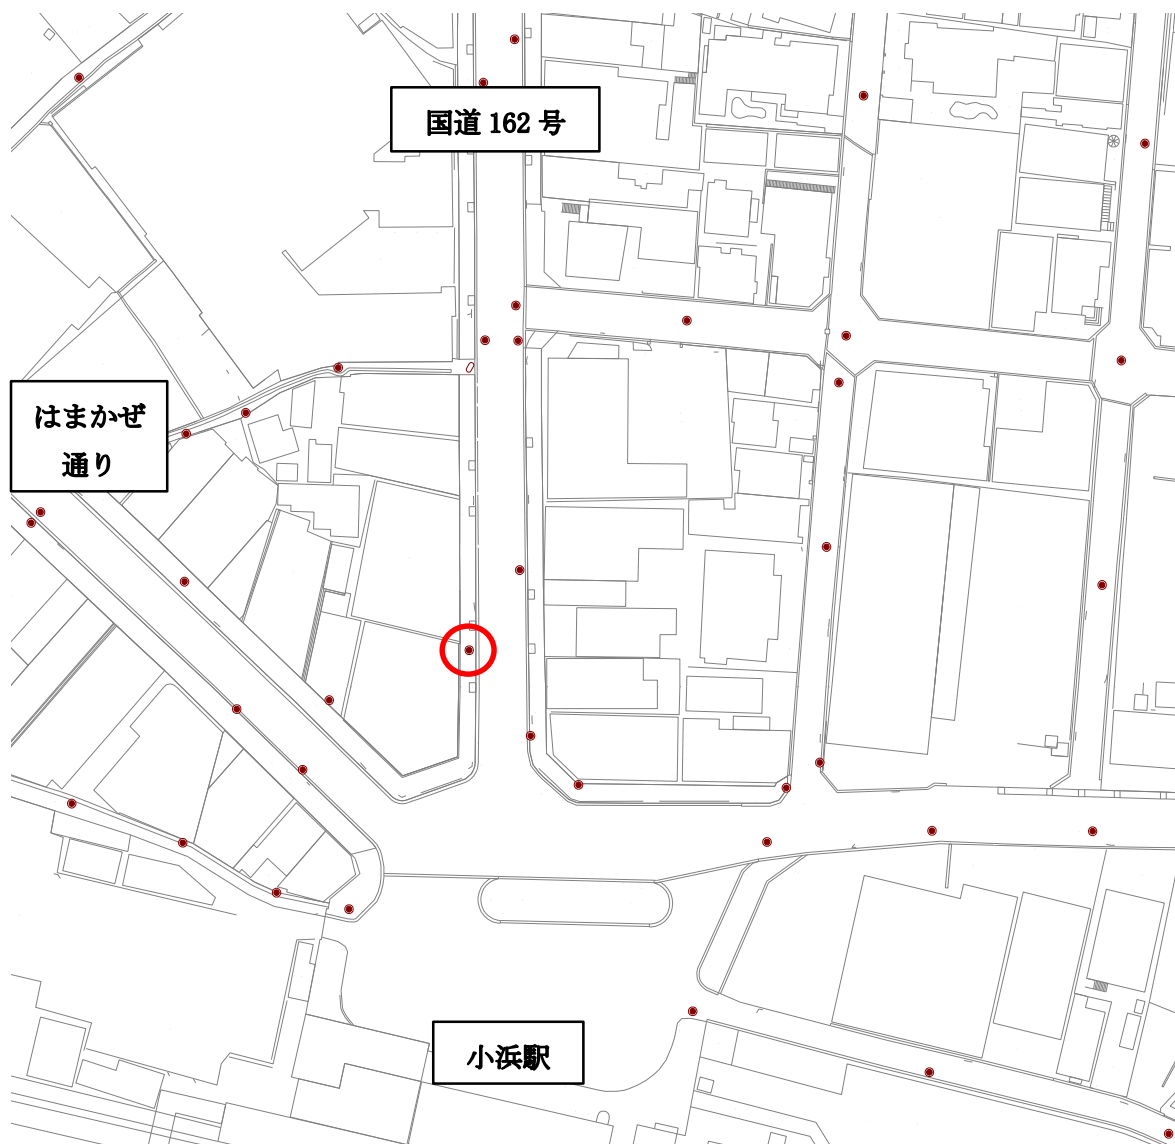

●マンホール蓋 プリントシール貼付箇所図およびデザイン
貼付箇所①駅前町

小浜中学校 1年
木村 茉奈佳 さん

●マンホール蓋 プリントシール貼付箇所図およびデザイン

貼付箇所②駅前町

小浜中学校 1年
細川 思花 さん

●マンホール蓋 プリントシール貼付箇所図およびデザイン
貼付箇所③小浜酒井

小浜中学校 1年
松岡 恵花 さん