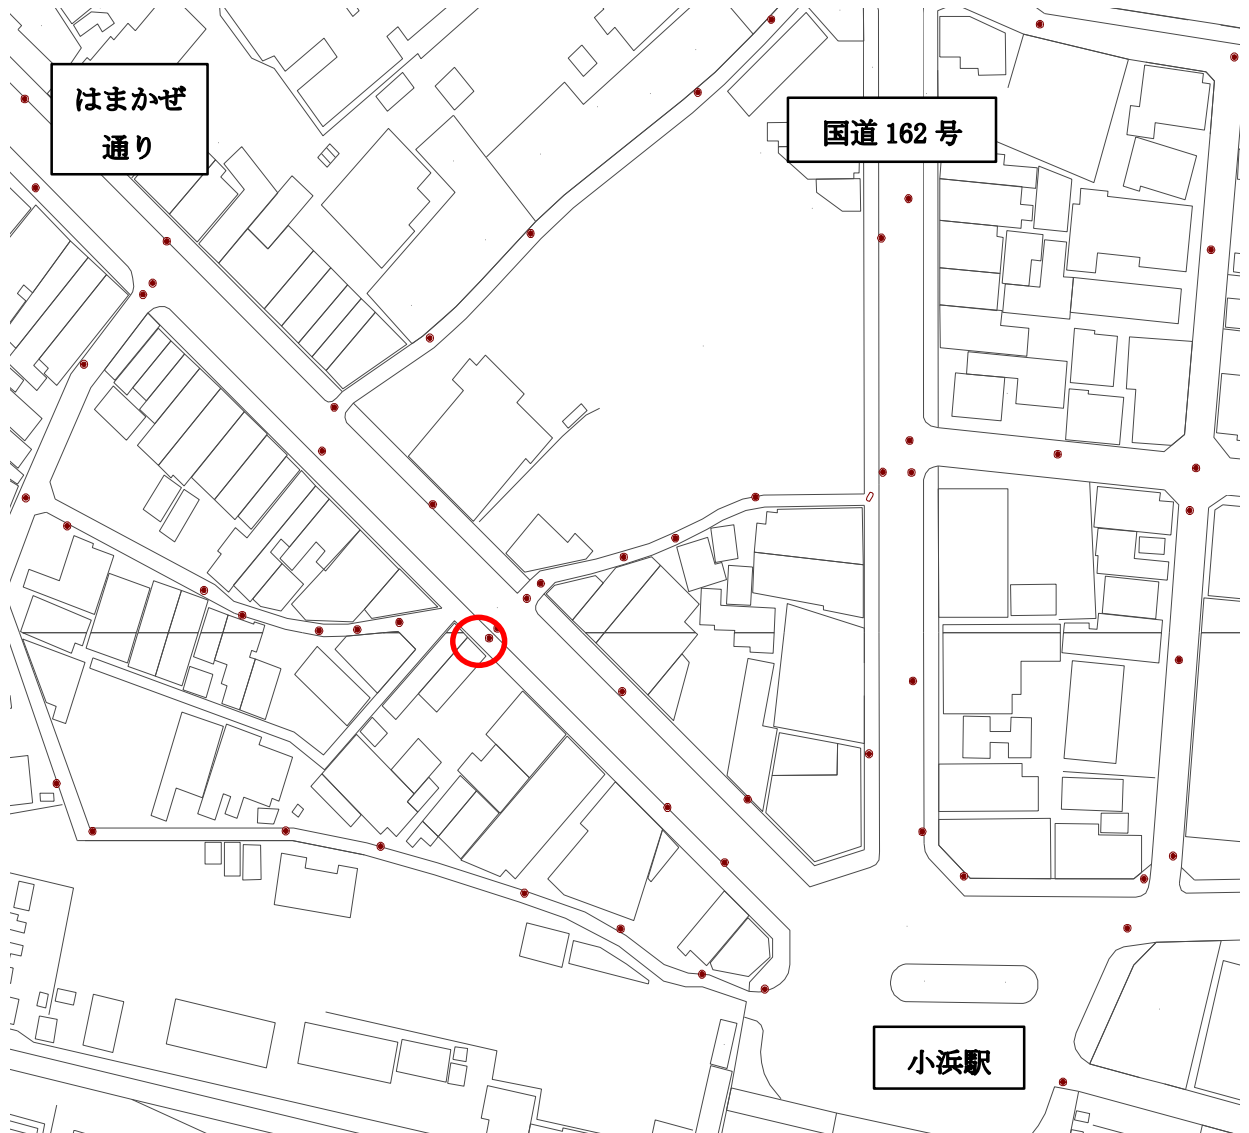

●マンホール蓋 プリントシール貼付箇所図およびデザイン
貼付箇所①駅前町

小浜中学校 1年
木村 茉奈佳 さん

●マンホール蓋 プリントシール貼付箇所図およびデザイン

貼付箇所②駅前町

小浜中学校 1年
細川 思花 さん

●マンホール蓋 プリントシール貼付箇所図およびデザイン
貼付箇所③小浜酒井

小浜中学校 1年
松岡 恵花 さん