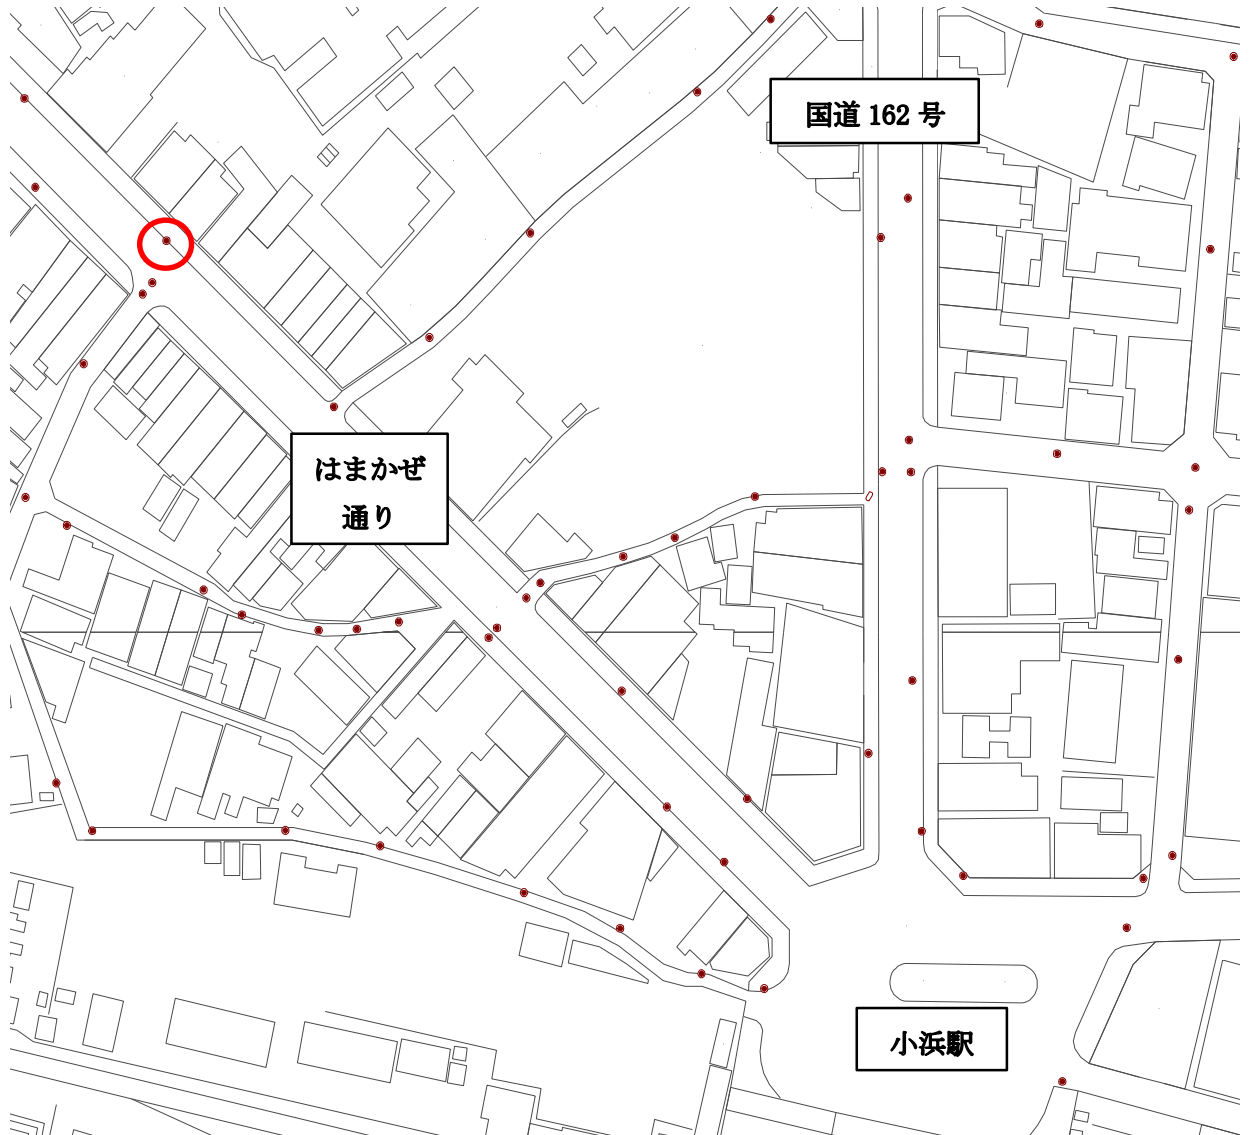

●マンホール蓋 プリントシール貼付箇所図およびデザイン
貼付箇所①駅前町

小浜中学校 1年
木村 茉奈佳 さん

●マンホール蓋 プリントシール貼付箇所図およびデザイン

貼付箇所②駅前町

小浜中学校 1年
細川 思花 さん

●マンホール蓋 プリントシール貼付箇所図およびデザイン
貼付箇所③小浜酒井

小浜中学校 1年
松岡 恵花 さん