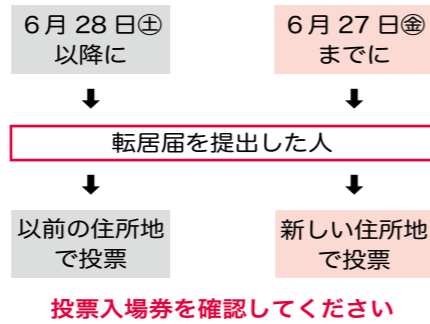

投票時間 7時～20時

※第6、7、12投票所は19時まで
みんなそろって投票しましょ!!

第1投票所	小浜市役所	第10投票所	松永公民館
第2投票所	若狭ふれあいセンター	第11投票所	遠敷小学校
第3投票所	小浜市交流ターミナルセンター	第12投票所	下根来生活改善センター
第4投票所	西津保育園	第13投票所	今富小学校
第5投票所	小浜市久須夜交流センター	第14投票所	口名田小学校
第6投票所	堅海児童センター	第15投票所	中名田小学校
第7投票所	田鳥小学校	第16投票所	小浜市ふるさと文化財の森センター
第8投票所	国富保育園	第17投票所	東勢ふれあい会館
第9投票所	宮川公民館	第18投票所	加斗小学校

投票所入場券に投票所名を記載しています

7月12日(土)ごろに各世帯に郵送します。もし入場券が届かないときや紛失してしまったときは、運転免許証などを持って各投票所へお越しください
※期日前投票をする場合も同様です

投票入場券

投票できる人
満二十歳以上(昭和63年7月21日までに生まれた人)で、平成20年4月12日以前から小浜市に住民登録のある人
※市内間で住所移動をした人は注意してください

投票日に投票所へ行けない人は、期日前投票や不在者投票ができます
期日前投票
期間 7月14日(日)～19日(土)
時間 8時30分～20時
ところ 小浜市役所 四階
大会議室(西側)

開票
投票日の21時20分から市民体育館で行います
※開票速報などの情報を、市公式ホームページで随時お知らせします

選挙公報
7月16日(水)ごろに区長を通じて各世帯に配付します

点字投票、代理投票
目の不自由な人は、点字による投票ができます。また、体が不自由なため、自分で投票用紙に書くことができない人は、代理投票ができます

郵便投票
体に重い障害があるなどの理由で投票所に行くことができない人が投票する制度です。障害の程度や投票の手續きなどに細かい定めがあります
不在者投票を希望される場合は、お早めにお問い合わせください