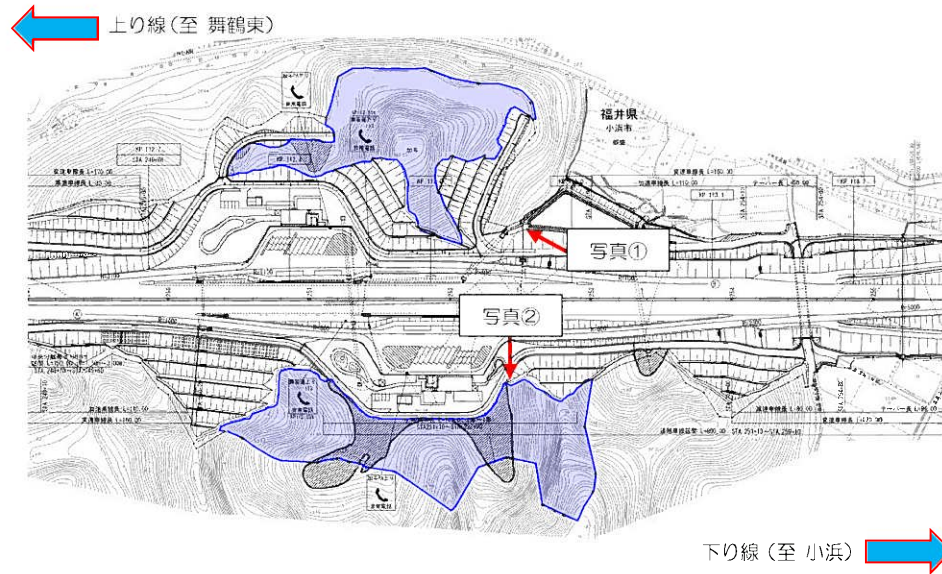

# 加斗パーキングエリア (上・下)

所在地：(上) 福井県小浜市飯盛

(下) 福井県小浜市加斗

路線：舞鶴若狭自動車道

面積：約 (上・下) 22,000㎡

お問合せ先：西日本高速道路株式会社 関西支社

保全サービス事業部 管理課

TEL 06-6344-8888 (代表)

写真① (下り線側)

写真② (上り線側)