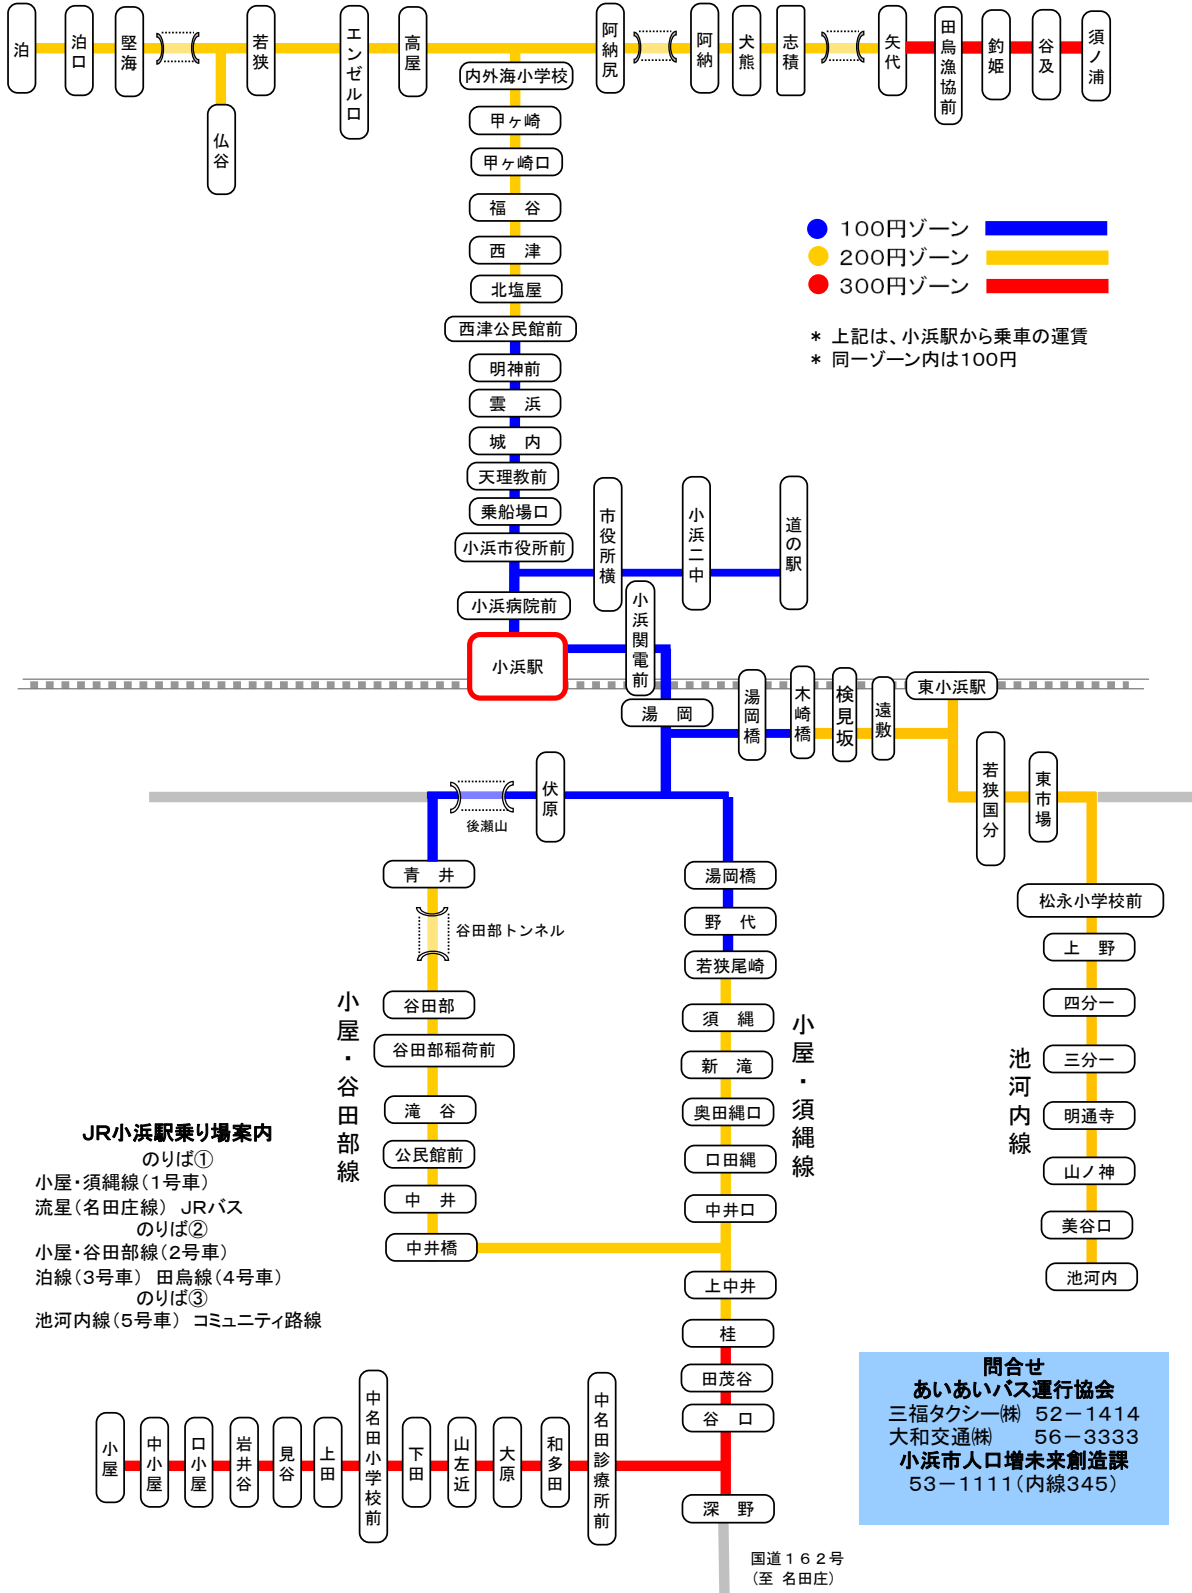

泊線

田烏線

**JR小浜駅乗り場案内**  
 のりば①  
 小浜・須縄線(1号車)  
 流星(名田庄線) JR/バス  
 のりば②  
 小浜・谷田部線(2号車)  
 泊線(3号車) 田烏線(4号車)  
 のりば③  
 池河内線(5号車) コミュニティ路線

**問合せ**  
**あいあいバス運行協会**  
 三福タクシー(株) 52-1414  
 大和交通(株) 56-3333  
**小浜市人口増未来創造課**  
 53-1111(内線345)