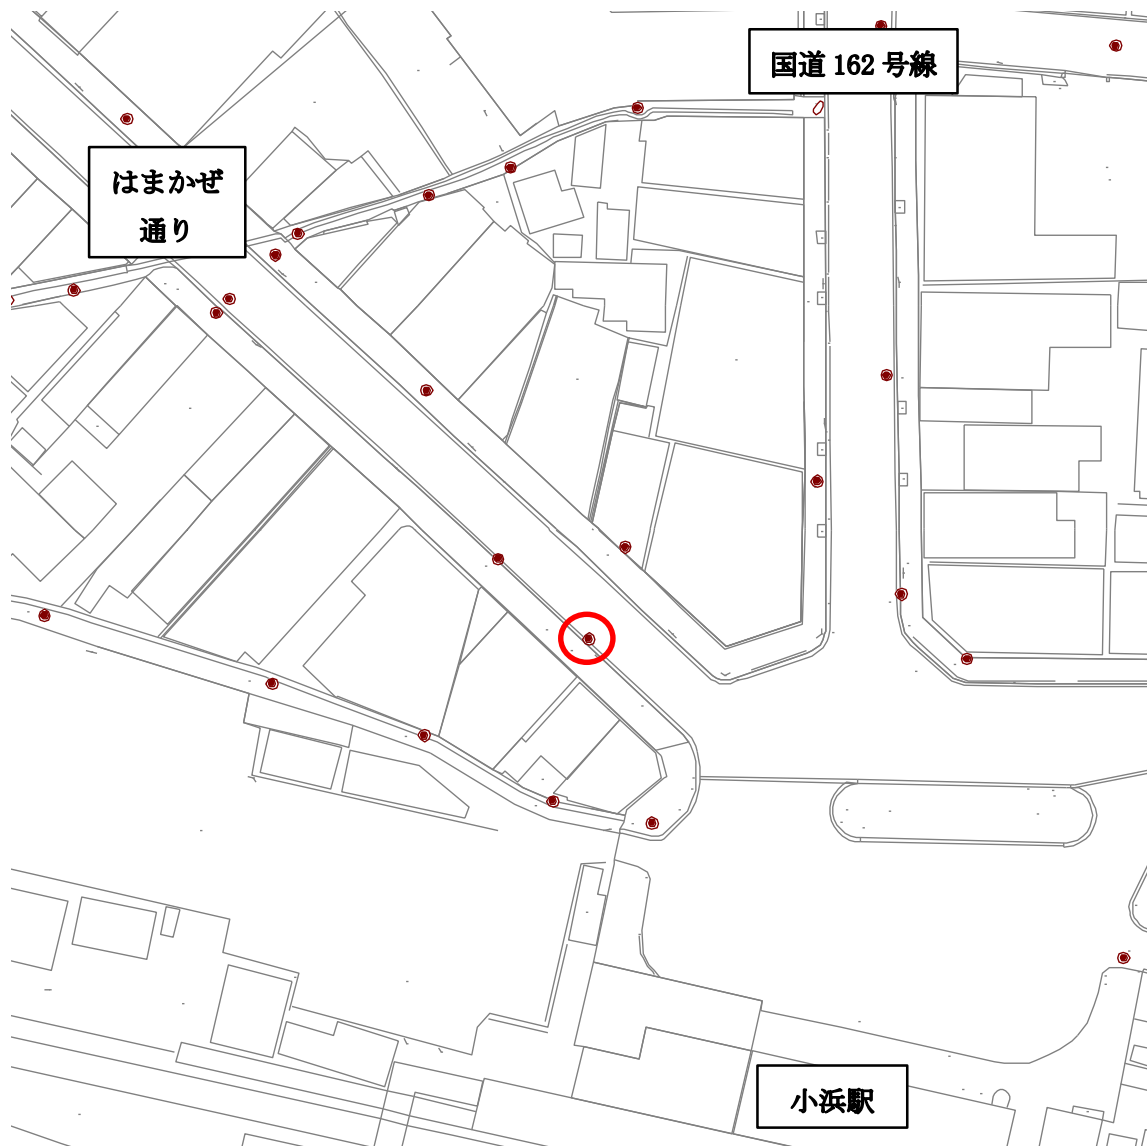

(別紙)

●マンホール蓋 プリントシール貼付箇所図およびデザイン

貼付箇所①駅前町

今富小学校 3年 山本 日向 さん

●マンホール蓋 プリントシール貼付箇所図およびデザイン

貼付箇所②駅前町

今富小学校 6年 内田 菜月 さん

●マンホール蓋 プリントシール貼付箇所図およびデザイン

貼付箇所③小浜酒井

今富小学校 4年 吉田 さゆり さん