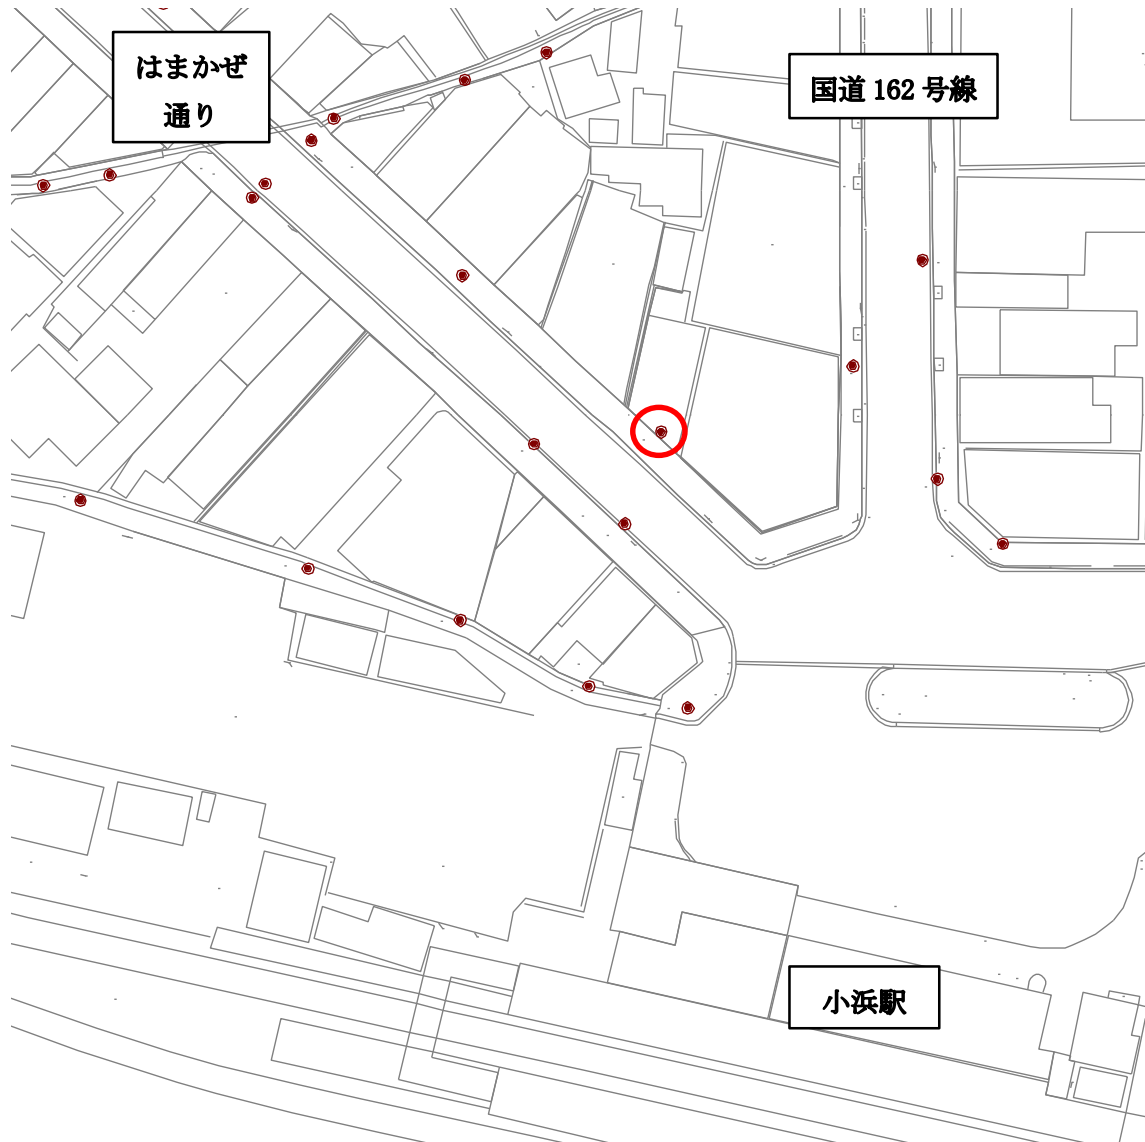

(別紙)

●マンホール蓋 プリントシール貼付箇所図およびデザイン

貼付箇所①駅前町

今富小学校 3年 山本 日向 さん

●マンホール蓋 プリントシール貼付箇所図およびデザイン

貼付箇所②駅前町

今富小学校 6年 内田 菜月 さん

●マンホール蓋 プリントシール貼付箇所図およびデザイン

貼付箇所③小浜酒井

今富小学校 4年 吉田 さゆり さん