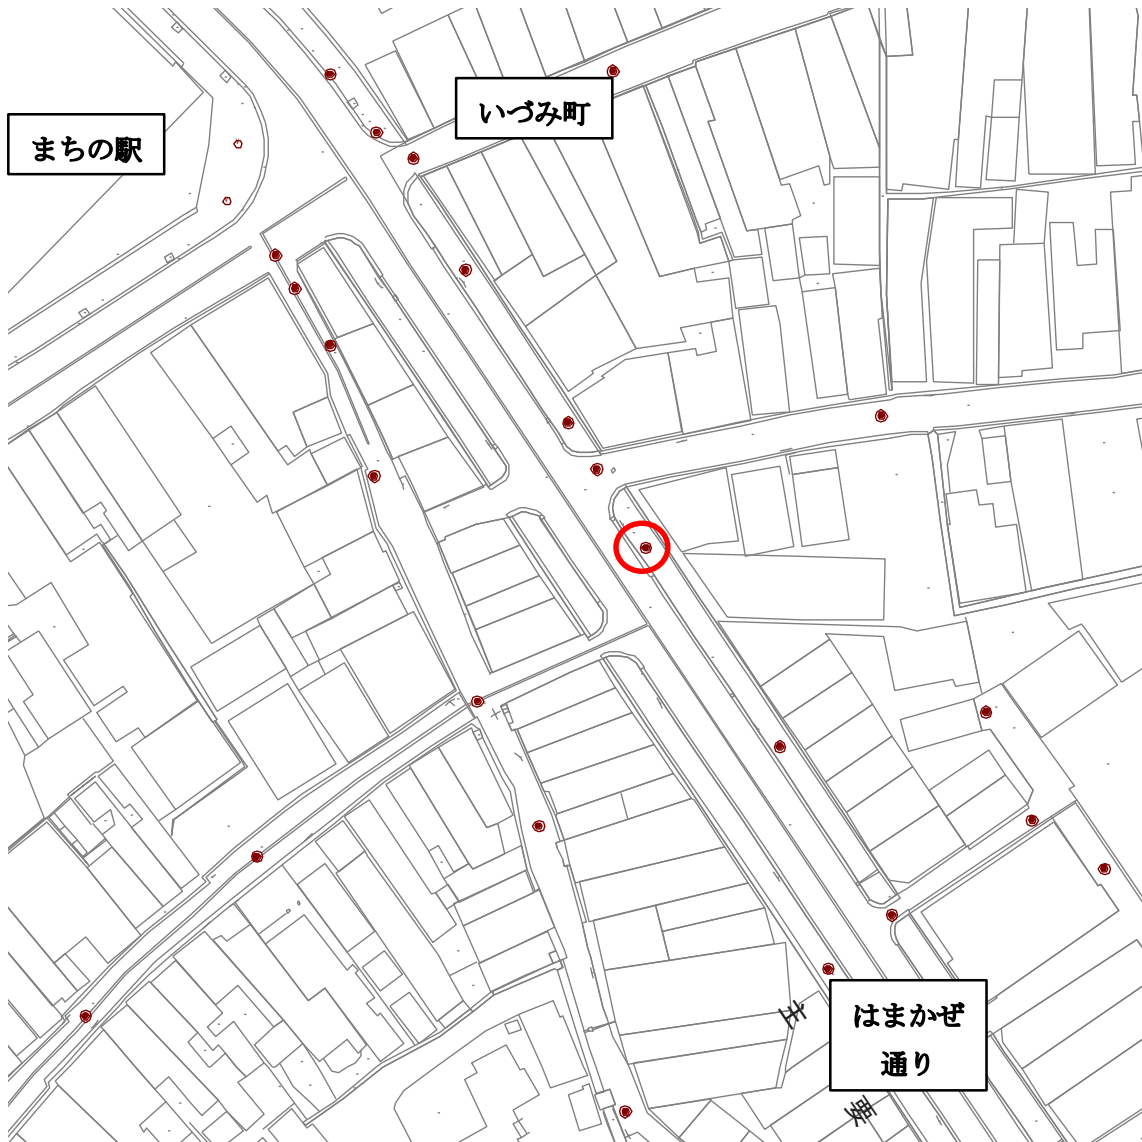

(別紙)

●マンホール蓋 プリントシール貼付箇所図およびデザイン

貼付箇所①駅前町

今富小学校 3年 山本 日向 さん

●マンホール蓋 プリントシール貼付箇所図およびデザイン

貼付箇所②駅前町

今富小学校 6年 内田 菜月 さん

●マンホール蓋 プリントシール貼付箇所図およびデザイン

貼付箇所③小浜酒井

今富小学校 4年 吉田 さゆり さん